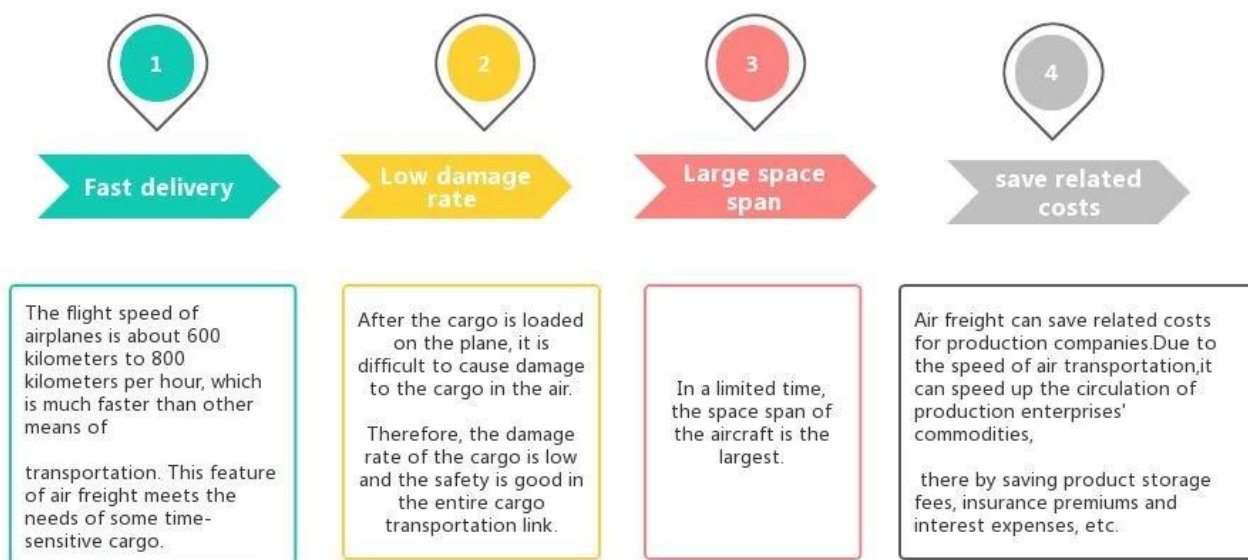

Ejen Penghantaran Pengangkutan kargo profesional Melalui Udara dari China ke Kanada

Kelebihan Pengangkutan Udara

Kenapa pilih Sunny?

□ **Pintu ke pelabuhan, pintu ke pintu** , tiada masalah untuk kami, dan kami cuba pintu hati anda yang terbaik.