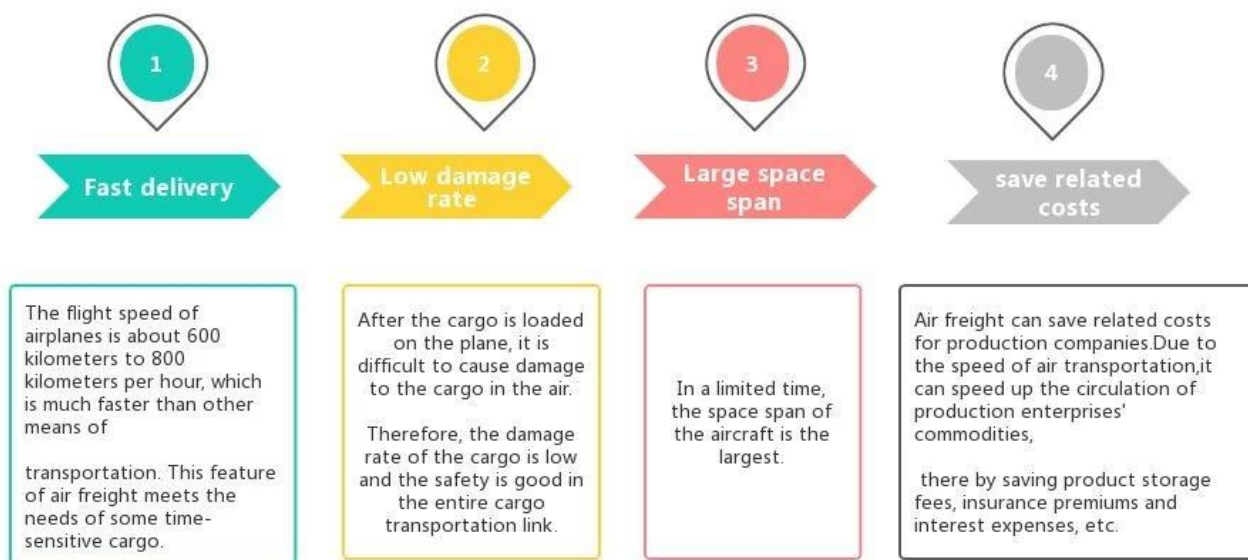

# Ejen Penghantaran Pengangkutan kargo profesional Melalui laut Udara dari China ke Malaysia

## Kelebihan Pengangkutan Udara

## Perkhidmatan Utama

**Pengangkutan laut** : Bekerjasama dengan syarikat kapal utama.seperti OOCL APLKline/ MSC/ HPL, ruang penghantaran yang stabil dan harga.

**Pengangkutan Udara** : Berlepas dari pelabuhan udara utama di China, seperti PEK/ TSN/ TAO/ PVG/ NKG/ XMN/ CAN/SZX/ HKG/ DLC/ WUH, dengan kadar