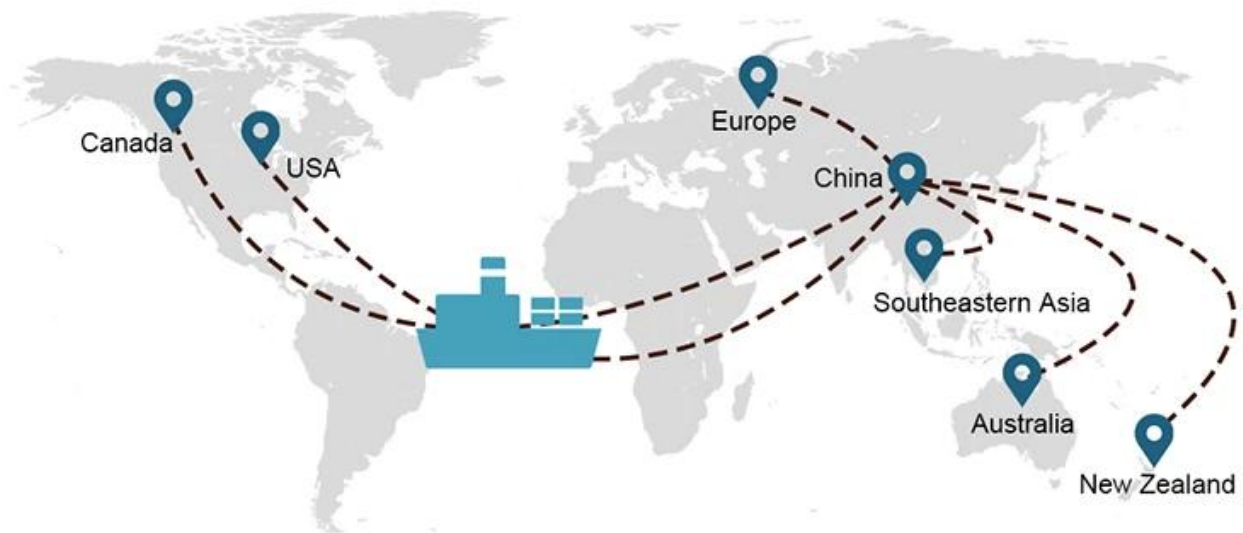

Pilihan pengangkutan

- **FCL** (Bekas penuh dimuatkan secara pintu ke pintu atau pelabuhan ke pelabuhan, dan segala-galanya di antaranya. Kami mencari bekas di kemudahan anda untuk memenuhi jadual yang fleksibel di seluruh dunia untuk memenuhi Keperluan pengangkutan yang paling mencabar. Tidak kira apa pun destinasi adalah, kami akan menghantar pada masa dan dalam bajet **Merentasi sempadan, merentasi benua dan merentasi dunia.** daripada)
- **LCL** (Kami kurang daripada perkhidmatan muatan kontena, kami menyediakan kapasiti yang terjamin, perlepasan tetap dan kerap serta pelbagai destinasi-sama ada di laluan laut antara benua atau pendek.)

masa penghantaran

	Amerika / Kanada	Eropah	Jepun	Asia Tenggara	Australia	Negara-negara lain
Pengangkutan laut	DDP..... 18-22 hari	DDP 20-25 hari	DDP 5-7 hari	DDP 5-7 hari	Pelabuhan pelabuhan	

Shipping Procedure

19 Jun 2020

 From Guangzhou to Davao Philippines fiberglass goo...
★★★★★

My parcel arrived earlier than expected here in Davao City, Philippines. Mr. Alex was very accommodating. He is very patient in answering queries and assisted me very well all throughout the process. Working with him and the company was a great experience and will definitely work with them again.

A*****d
United States

Supplier Service: **Very satisfied** (5 stars)
On-time Shipment: **Very satisfied** (5 stars)

09 Jun 2020

 By sea for DDU service from Guangzhou Shenzhen do...
★★★★★

They are the best freight forwarder, most economical, fastest, best custom clearance, rapid domestic transport door to door service.