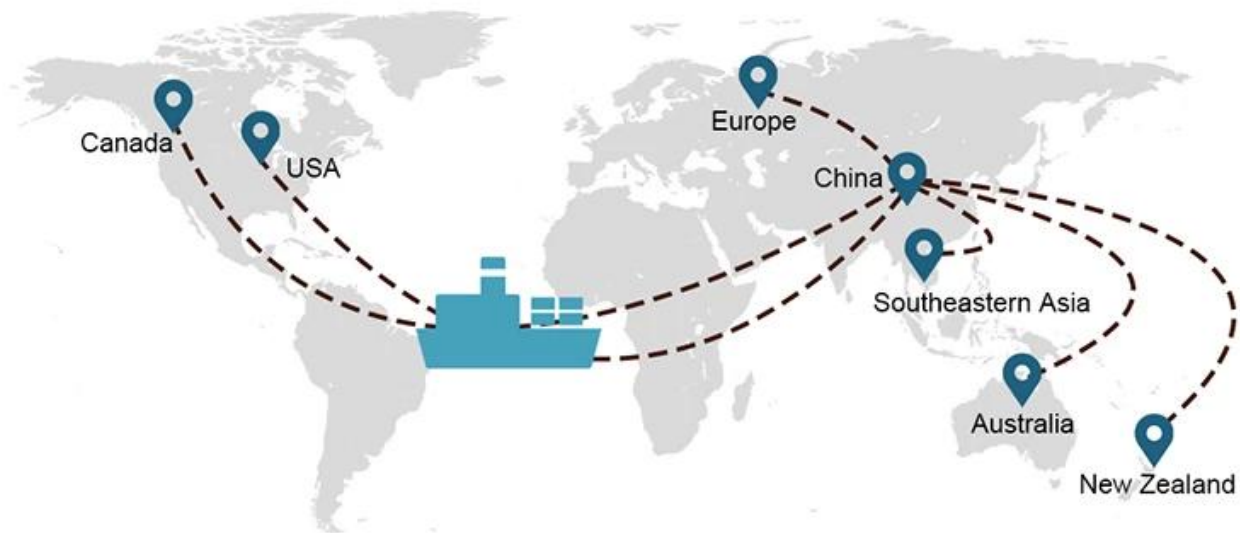

## 1) Sumber Pengangkutan Laut Antarabangsa

Kami bekerjasama dengan banyak pemilik kapal, yang boleh membantu menghantar kargo anda ke mana-mana sahaja di dunia dengan rangkaian laluan perkapalan yang kaya.

## Pilihan Penghantaran

- **FCL** ( Muatan Kontena Penuh ditawarkan berdasarkan pintu ke pintu atau pelabuhan ke pelabuhan dan segala-galanya di antara seluruh dunia. Kami meletakkan bekas di kemudahan anda agar sesuai dengan jadual anda dan menawarkan jadual yang fleksibel ke dan dari lokasi di seluruh dunia untuk bertemu keperluan penghantaran yang paling mencabar. Walau apa pun destinasi, kami akan menghantar kargo anda tepat pada masanya dan mengikut bajet - **Merentasi Sempadan, Merentasi Benua dan Merentasi dunia.** )
- **LCL** (Dengan perkhidmatan Kurang daripada Muatan Kontena kami, kami menawarkan kapasiti terjamin, perlepasan tetap dan kerap serta pilihan destinasi yang luas - sama ada di laluan laut antara benua atau pendek.)

## Masa penghantaran

	Amerika Syarikat/Kanada	Eropah	Jepun	Asia Tenggara	Australia	Negara-negara lain
<b>Pengangkutan laut</b>	DDP 18-22 hari	DDP 20-25 hari	DDP 5-7 hari	DDP 5-7 hari	Pelabuhan ke Pelabuhan	

 From Guangzhou to Davao Philippines fiberglass goo...  
★★★★★  
My parcel arrived earlier than expected here in Davao City, Philippines. Mr. Alex was very accommodating. He is very patient in answering queries and assisted me very well all throughout the process. Working with him and the company was a great experience and will definitely work with them again.