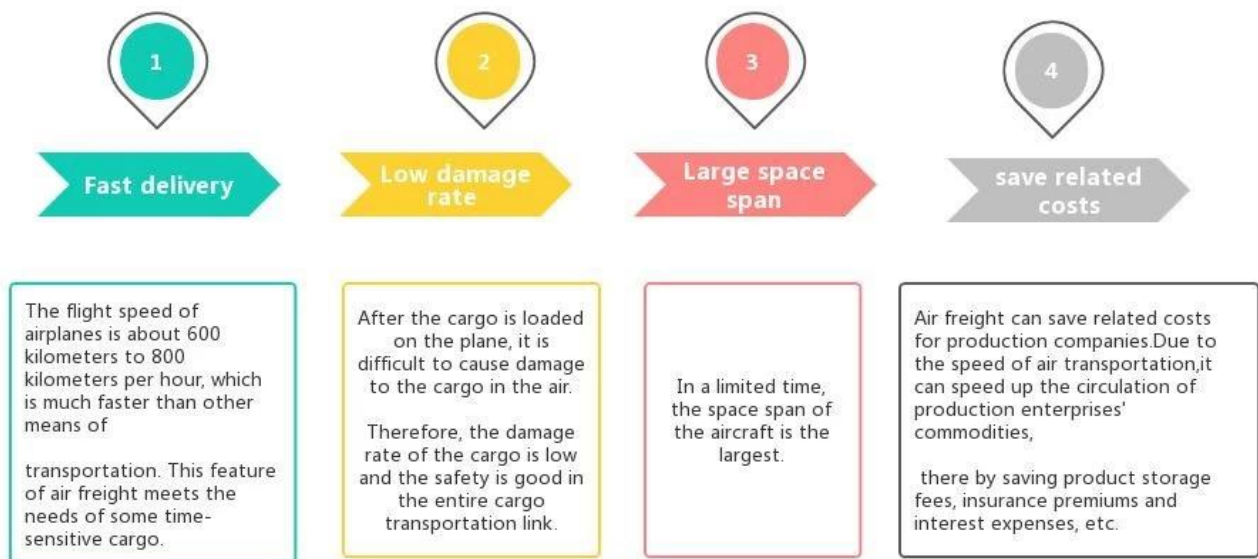

pengangkutan laut DDP profesional Pintu ke pintu dari china ke Cebu Manila Filipina kadar terbaik penghantaran perkhidmatan

Kelebihan Pengangkutan Udara

Kenapa pilih Sunny?

□ **Pintu ke pelabuhan, pintu ke pintu** , tiada masalah untuk kami, dan kami cuba pintu hati anda yang terbaik.

Perkhidmatan Utama

Pengangkutan laut : Bekerjasama dengan syarikat kapal utama.seperti OOCL APLKline/ MSC/ HPL, ruang penghantaran yang stabil dan harga.

Pengangkutan Udara : Berlepas dari pelabuhan udara utama di China, seperti PEK/ TSN/ TAO/ PVG/ NKG/ XMN/ CAN/SZX/ HKG/ DLC/ WUH, dengan kadar penghantaran udara yang kompetitif