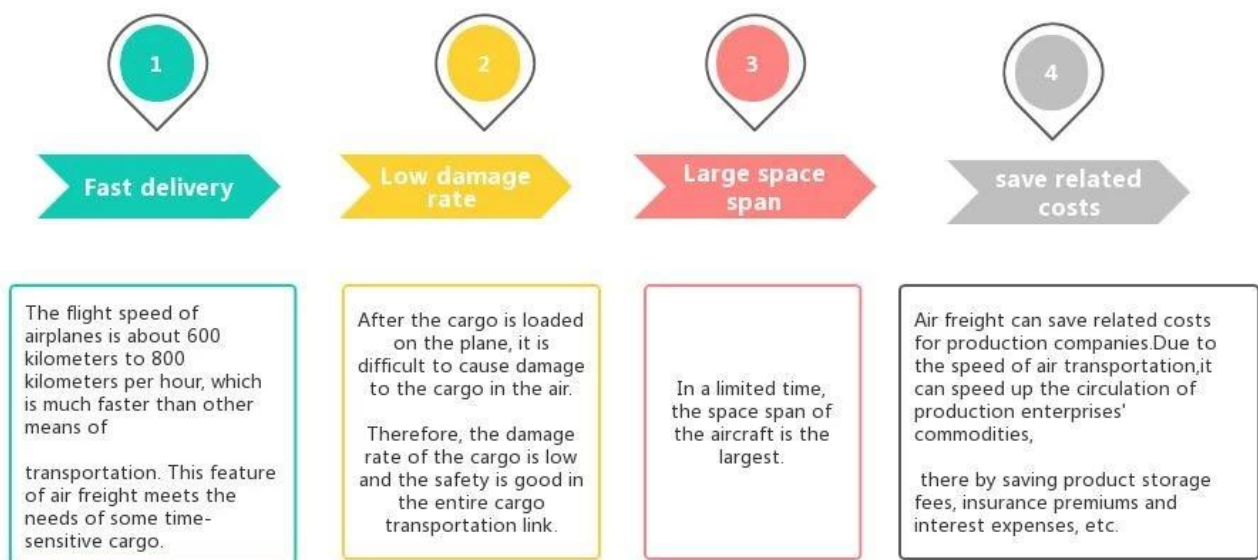

Ejen Penghantaran Perabot penghantaran profesional dari China ke Itali Genova

Kelebihan Pengangkutan Udara

Kenapa pilih Sunny?

□ **Pintu ke pelabuhan, pintu ke pintu** , tiada Masalah untuk kami, dan kami cuba pintu hati anda yang terbaik.

Perkhidmatan Utama

Pengangkutan laut : Bekerjasama dengan syarikat kapal utama.seperti OOCL APLKline/ MSC/ HPL, ruang penghantaran yang stabil dan harga.

Pengangkutan Udara : Berlepas dari pelabuhan udara utama di China, seperti PEK/ TSN/ TAO/ PVG/ NKG/ XMN/ CAN/SZX/ HKG/ DLC/ WUH, dengan kadar