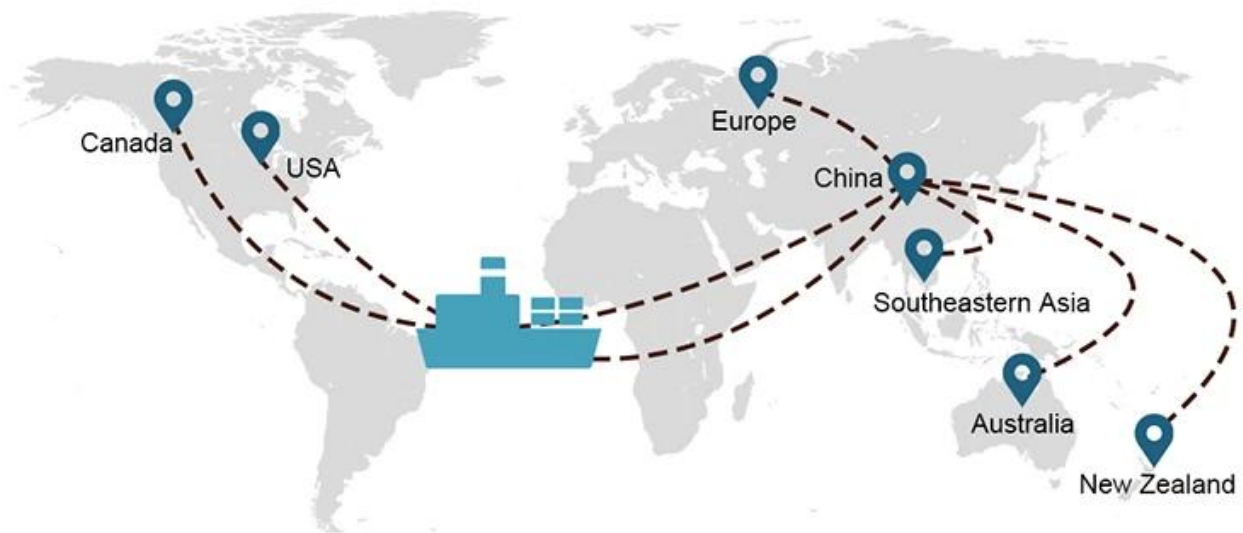

Pilihan pengangkutan

- **FCL** (Bekas penuh dimuatkan secara pintu ke pintu atau pelabuhan ke pelabuhan, dan segala-galanya di antaranya. Kami mencari bekas di kemudahan anda untuk memenuhi jadual yang fleksibel di seluruh dunia untuk memenuhi Keperluan pengangkutan yang paling mencabar. Tidak kira apa pun destinasi adalah, kami akan menghantar pada masa dan dalam bajet **Merentasi sempadan, merentasi benua dan merentasi dunia.** daripada)
- **LCL** (Kami kurang daripada perkhidmatan muatan kontena, kami menyediakan kapasiti yang terjamin, perlepasan tetap dan kerap serta pelbagai destinasi-sama ada di laluan laut antara benua atau pendek.)

masa penghantaran

	Amerika / Kanada	Eropah	Jepun	Asia Tenggara	Australia	Negara-negara lain
Pengangkutan laut	DDP..... 18-22 hari	DDP 20-25 hari	DDP 5-7 hari	DDP 5-7 hari	Pelabuhan pelabuhan	

Shipping Procedure

19 Jun 2020

 From Guangzhou to Davao Philippines fiberglass goo...
★★★★★
My parcel arrived earlier than expected here in Davao City, Philippines. Mr. Alex was very accommodating. He is very patient in answering queries and assisted me very well all throughout the process. Working with him and the company was a great experience and will definitely work with them again.

A*****d
United States

Supplier Service: **Very satisfied** (5 stars)
On-time Shipment: **Very satisfied** (5 stars)

09 Jun 2020

 By sea for DDU service from Guangzhou Shenzhen do...
★★★★★
They are the best freight forwarder, most economical, fastest, best custom clearance, rapid domestic transport door to door service.