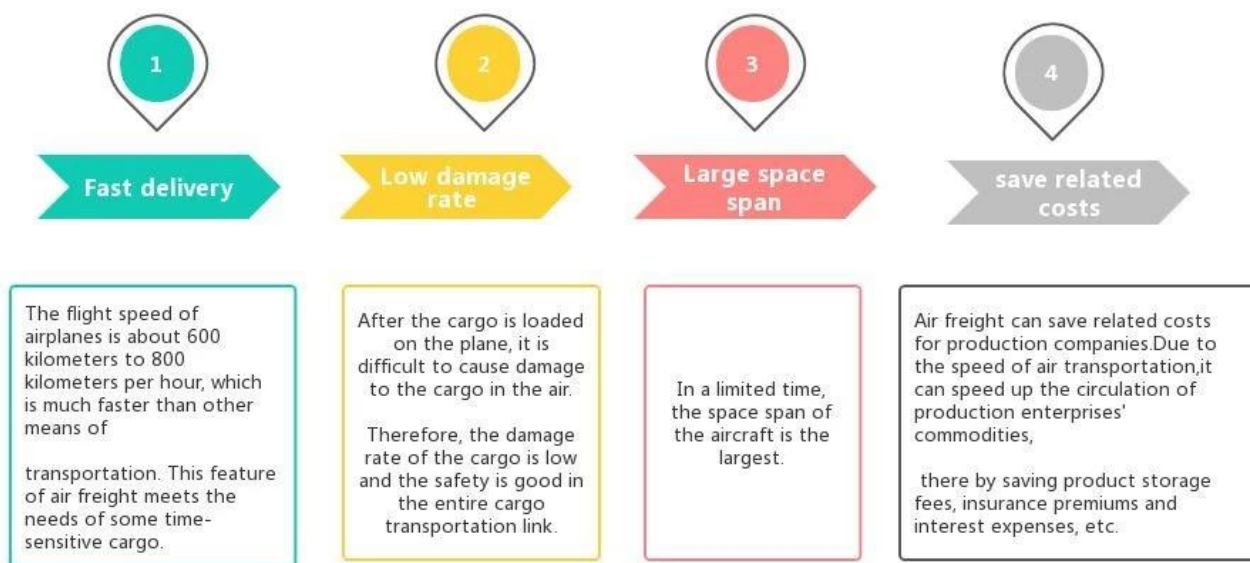

Spedytor dostaw ładunków lotniczych z Chin do Niemiec FRA Stawki za fracht morski

Zalety frachtu lotniczego

Dlaczego warto wybrać Sunny?

☐ **Od drzwi do portu, od drzwi do drzwi** , dla nas nie ma żadnych problemów, a my staramy się jak możemy, aby dotrzeć do Twojego serca.