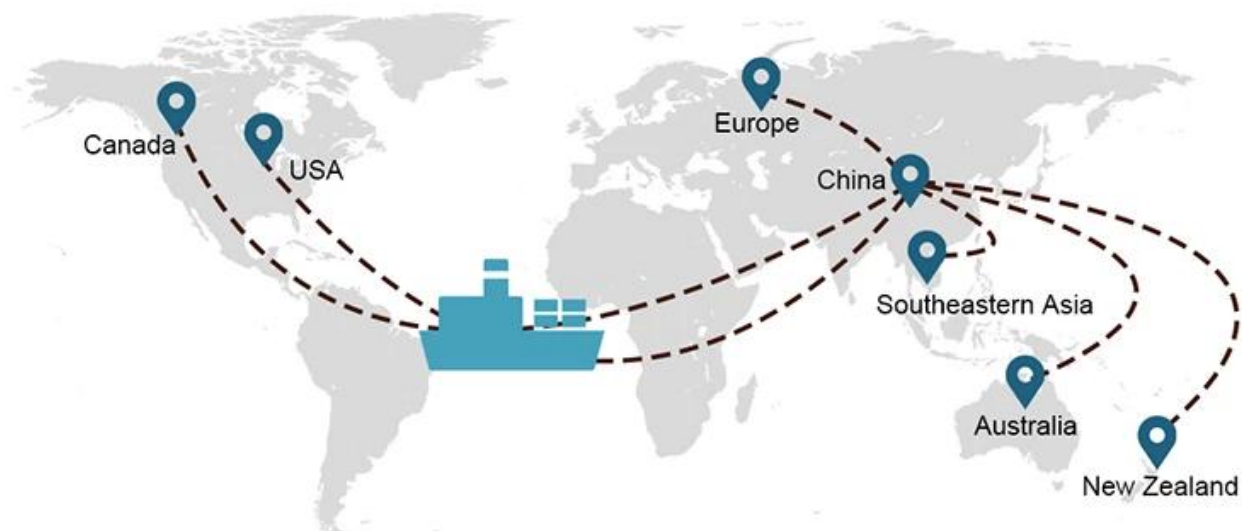

## 1) Zasoby międzynarodowego transportu morskiego

Współpracujemy z wieloma armatorami, którzy mogą pomóc w wysyłce Twojego ładunku w dowolne miejsce na świecie dzięki bogatej sieci tras żeglugowych.

## Wybór wysyłki

- **FCL** ( Ładunek całokontenerowy jest oferowany na zasadzie „od drzwi do drzwi” lub „z portu do portu” i we wszystkim pomiędzy na całym świecie. Umieszczamy kontenery w Twoim obiekcie, aby dopasować je do Twojego harmonogramu i oferujemy elastyczne harmonogramy do i z lokalizacji na całym świecie, aby sprostać najbardziej wymagające wymagania dotyczące transportu. Niezależnie od miejsca docelowego dostarczymy Twój ładunek na czas iw ramach budżetu - **Ponad granicami, między kontynentami i na całym świecie.** )
- **LCL** (Dzięki naszym usługom dotyczącym ładunków drobnicowych oferujemy gwarantowaną pojemność, regularne i częste rejsy oraz szeroki wybór miejsc docelowych — zarówno na trasach międzykontynentalnych, jak i na krótkich trasach morskich).

## Czas wysyłki

	Stany Zjednoczone/Kanada	Europe	Japonia	Azja Południowo-Wschodnia	Australia	Inne kraje
<b>Spedycja morska</b>	DDP 18-22 dni	DDP 20-25 dni	DDP 5-7 dni	DDP 5-7 dni	Port do portu	

19 Jun 2020

 From Guangzhou to Davao Philippines fiberglass goo...  
★★★★★  
My parcel arrived earlier than expected here in Davao City, Philippines. Mr. Alex was very accommodating. He is very patient in answering queries and assisted me very well all throughout the process. Working with him and the company was a great experience and will definitely work with them again.