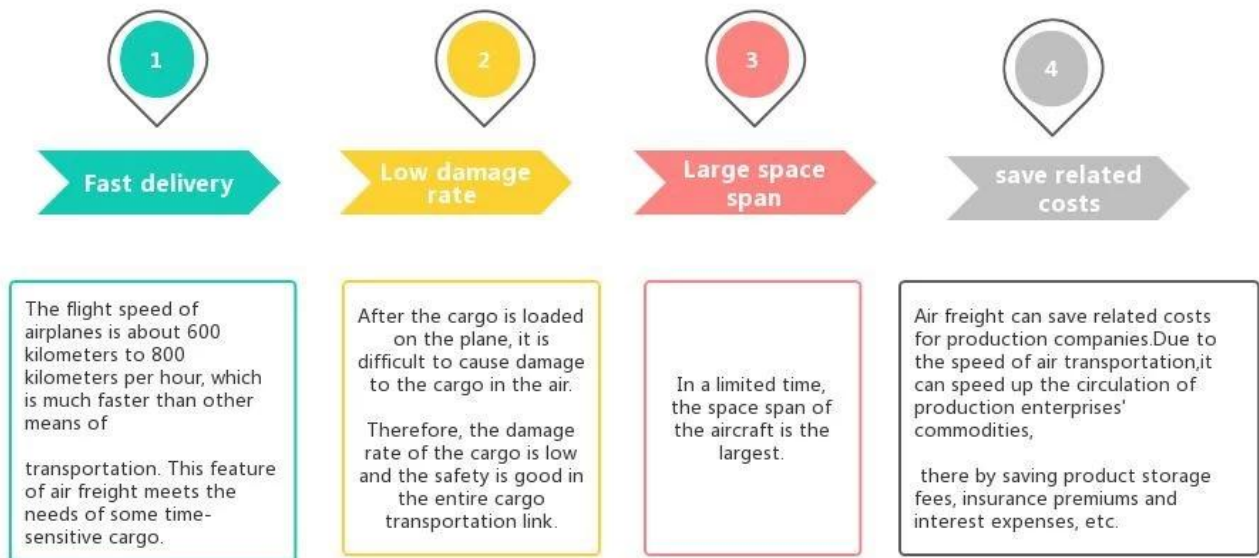

[Fracht lotniczy](#) z Shenzhen do Rosji Magazyn stawek za wysyłkę lotniczą w usługach logistycznych Shenzhen

Zalety frachtu lotniczego

Dlaczego warto wybrać Sunny?

☐ **Od drzwi do portu, od drzwi do drzwi** , dla nas nie ma żadnych problemów, a my staramy się jak możemy, aby dotrzeć do Twojego serca.

Główna usługa

Spedycja morska : Współpracuj z główną firmą zajmującą się statkami, np. OOCL APLKline/ MSC/ HPL, stabilna przestrzeń wysyłkowa i cena.

Fracht lotniczy : Wylot z głównego portu lotniczego w Chinach, np. PEK/TSN/TAO/PVG/NKG/XMN/CAN/SZX/HKG/DLC/WUH, z konkurencyjnymi stawkami za wysyłkę lotniczą