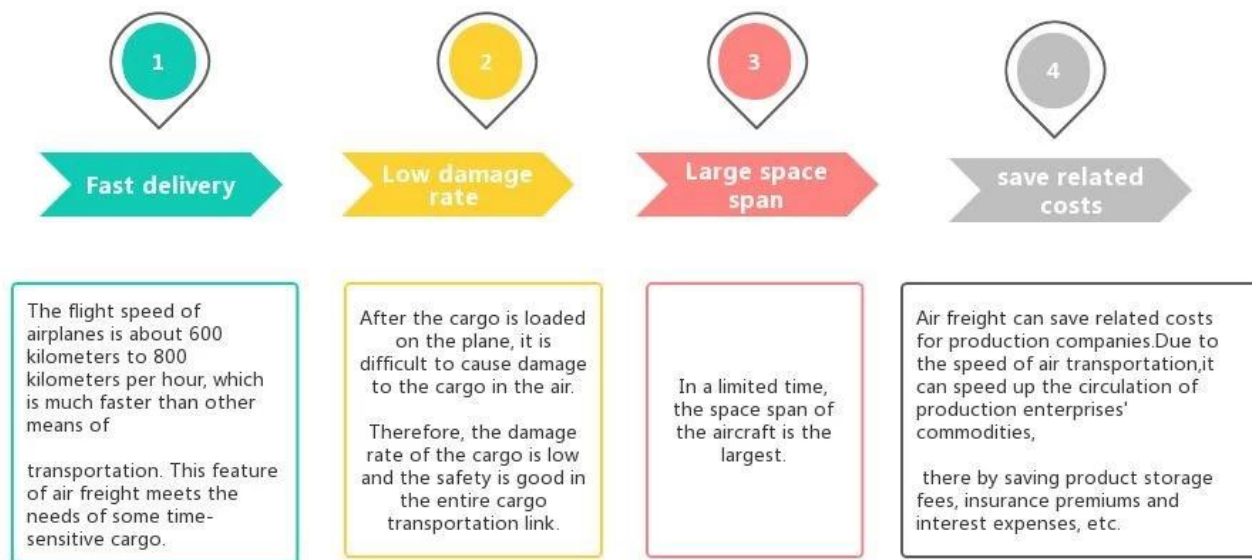

[Fracht lotniczy](#) z Shenzhen do Tajlandii i Magazynu stawek za wysyłkę lotniczą w usługach logistycznych Shenzhen

Zalety frachtu lotniczego

Dlaczego warto wybrać Sunny?

□ **Od drzwi do portu, od drzwi do drzwi** , dla nas nie ma żadnych problemów, a my staramy się jak możemy, aby dotrzeć do Twojego serca.

□ Jesteśmy **opiekunki logistyczne** swoich ładunków. □ Miej **profesjonalna drużyna** podział pracy i współpraca.

□ Posiadamy 1800□ biuro klasy A w Shenzhen i zapraszamy do rozmów wideo w dowolnym momencie.

□ **Partner wysyłkowy** z Najsłynniejszych przedsiębiorstwa takie jak Walmart / Costco / Huawei, działające na rynku od ponad 10 lat.

□ Biegły w **odprawa celna** i stawki podatkowe w **Stany Zjednoczone, Europa, Australia** itp., odprawa celna **1-2 dni wcześniej**.

Co powiedzieli klienci?