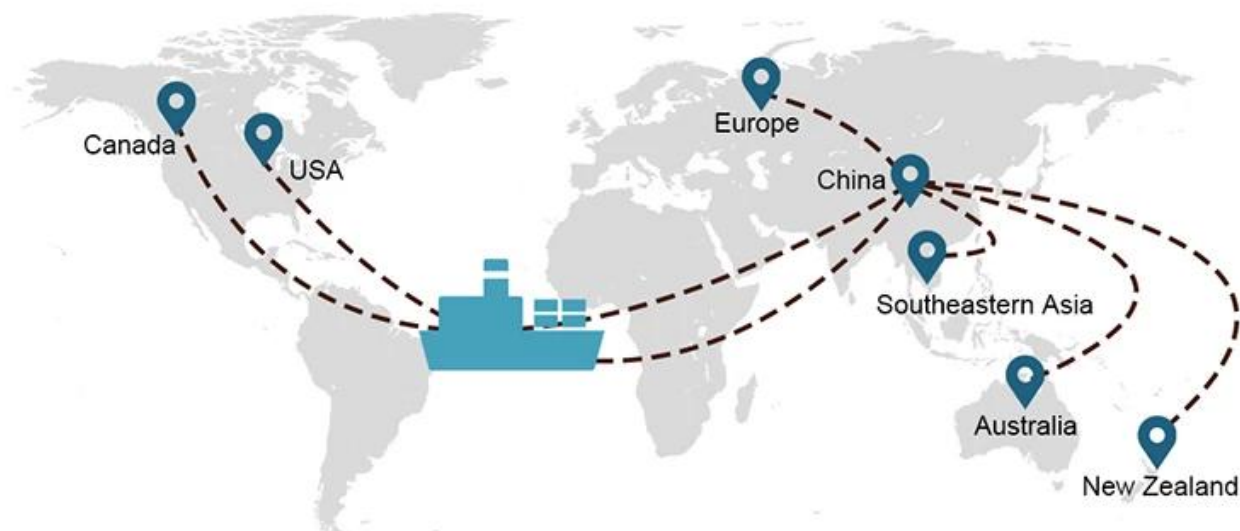

L (metr)	W (metr)	H (metr)	Wolumen (CBM)	Waga (Tona)	
20GP	5,89	2,35	2,38	25-28	17,5
40GP	12.03	2,35	2,38	55-58	26
40HQ	12.03	2,35	2,69	65-68	26
45HQ	13.55	2,35	2,69	75-78	24,5

Trasy usług

Czas wysyłki

	USA/Kanada	Europa	Japonia	Azja Południowo-Wschodnia	Australia	Inne kraje
Spedycja morska	DDP 18-22 dni	DDP 20-25 dni	DDP 5-7 dni	DDP 5-7 dni	Z portu do portu