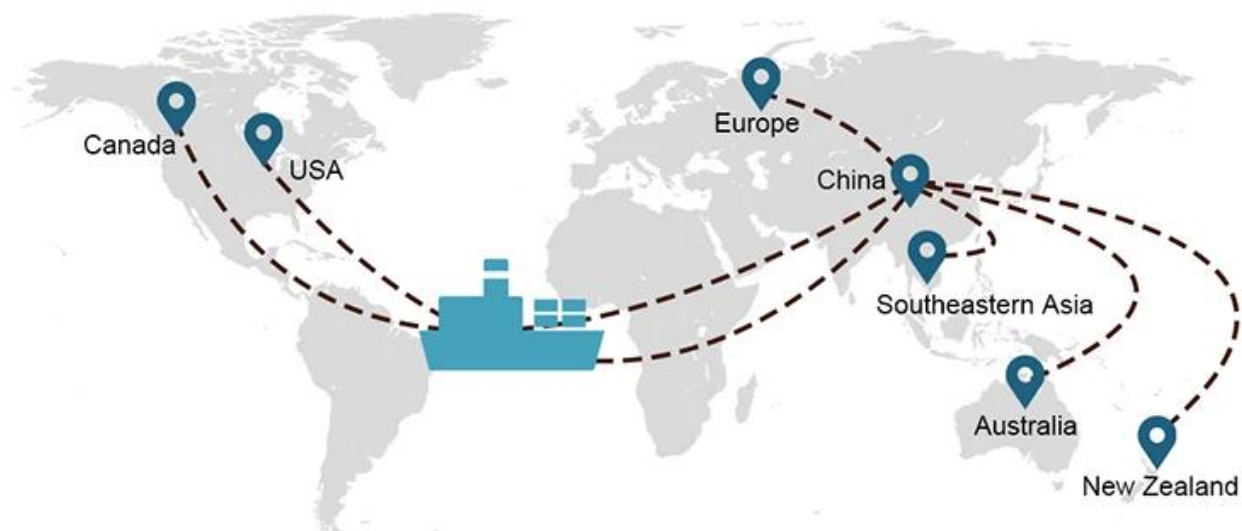

L (metr) W (metr) H (metr) Tom (CBM) Waga (tony)
20 GP 5,89 2.35 2.38 25-28 17,5
40 GP 12.03 2.35 2.38 55-58 26
40HQ 12.03 2.35 2,69 65-68 26
45HQ 13.55 2.35 2,69 75-78 24,5

Trasy serwisowe

Czas wysyłki

	Stany Zjednoczone/Kanada	Europa	Japonia	Azja Południowo-Wschodnia	Australia	Inne kraje
SPEDYCJA MORSKA	DDP 18-22 dni	DDP 20-25 dni	DDP 5-7 dni	DDP 5-7 dni	Port do portu