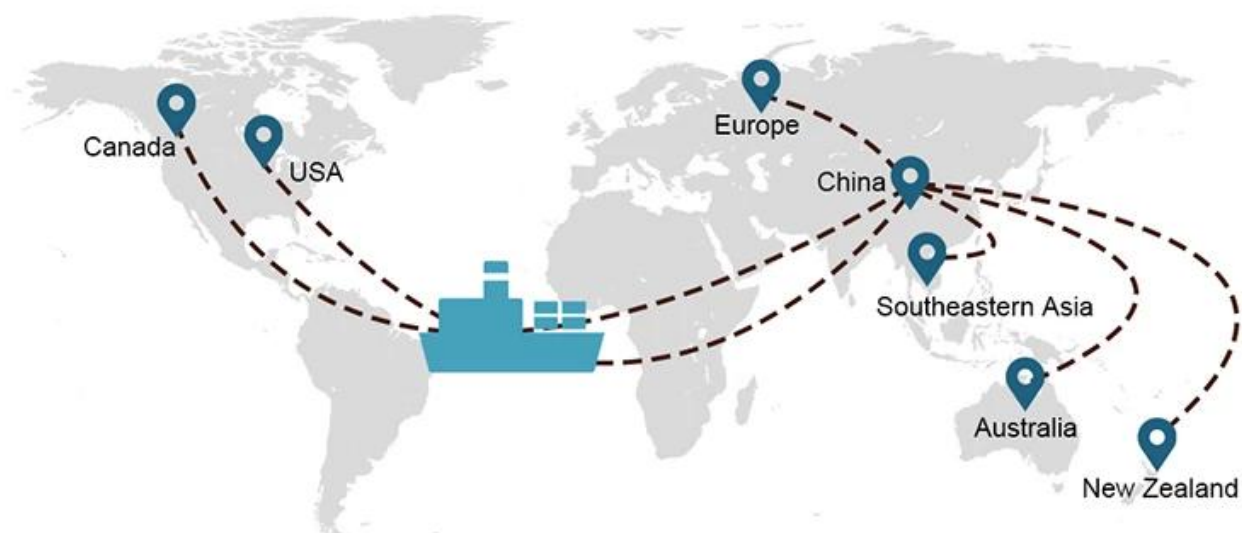

L (metr) W (metr) H (metr) Tom (CBM) Waga (tony)
20 GP 5,89 2.35 2.38 25-28 17,5
40 GP 12.03 2.35 2.38 55-58 26
40HQ 12.03 2.35 2,69 65-68 26
45HQ 13.55 2.35 2,69 75-78 24,5

Trasy serwisowe

Czas wysyłki

	Stany Zjednoczone/Kanada	Europa	Japonia	Azja Południowo-Wschodnia	Australia	Inne kraje
SPEDYCJA MORSKA	DDP 18-22 dni	DDP 20-25 dni	DDP 5-7 dni	DDP 5-7 dni	Port do portu