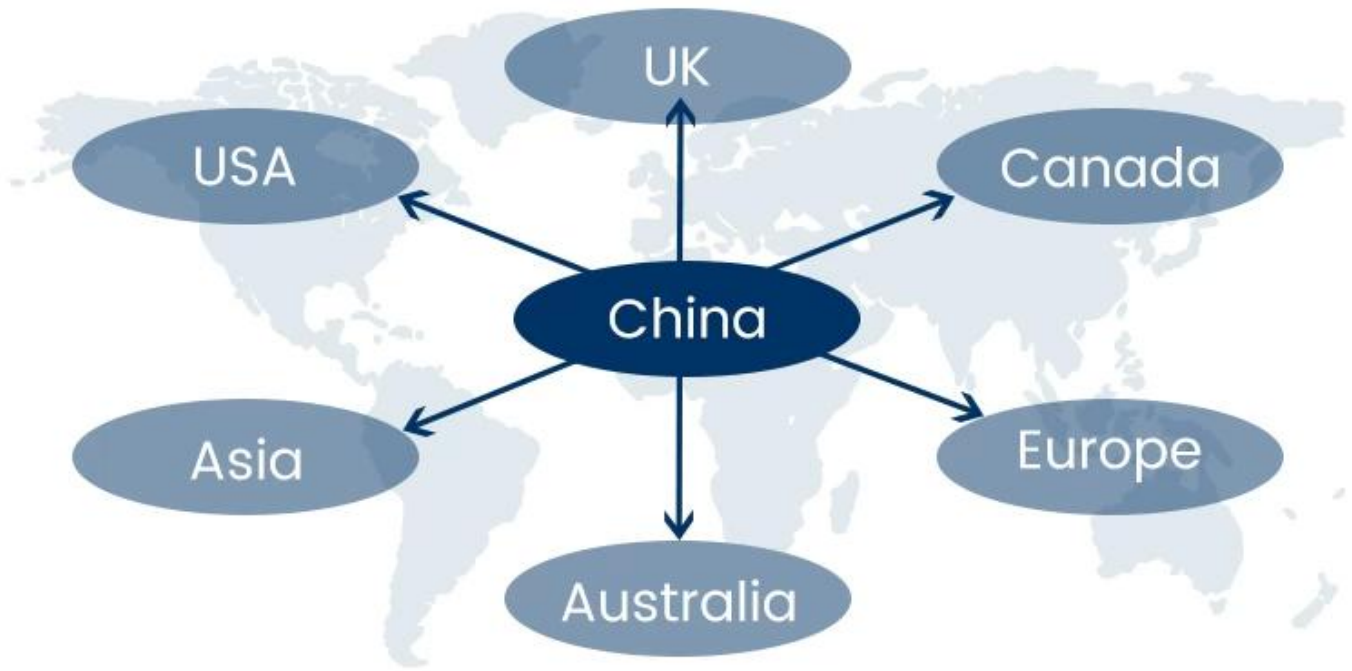

# Najlepsze stawki profesjonalna obsługa frachtu morskiego z Chin do Kanady Vancouver Toronto Prince Rupert Montreal

**SPEDYCJA MORSKA** to wszechstronna usługa, którą oferujemy tym, którzy chcą przewieźć większe przesyłki, dla których nie liczy się czas.

### **1) Zasoby międzynarodowego transportu morskiego**

Współpracujemy z wieloma armatorami, którzy mogą pomóc wysłać Twój ładunek w dowolne miejsce na świecie dzięki bogatej sieci tras transportowych.

## Wybór wysyłki

- **FCL** ( Ładunek całokontenerowy jest oferowany na zasadzie „od drzwi do drzwi” lub „z portu do portu” i we wszystkim pomiędzy na całym świecie. Umieszczamy kontenery w Twoim obiekcie, aby dopasować je do Twojego harmonogramu i oferujemy elastyczne harmonogramy do i z lokalizacji na całym świecie, aby sprostać najbardziej wymagające wymagania dotyczące transportu. Niezależnie od miejsca docelowego dostarczymy Twój ładunek na czas iw ramach budżetu - **Ponad granicami, między kontynentami i na całym świecie.** )
- **LCL** (Dzięki naszym usługom dotyczącym ładunków drobnicowych oferujemy gwarantowaną pojemność, regularne i częste rejsy oraz szeroki wybór miejsc docelowych — zarówno na trasach międzykontynentalnych, jak i na krótkich trasach morskich).

# Service Routes

These area is our advantage routes, we're able to provide more competitive cost for you.

 <b>Sunny Worldwide Logistics (SZ) Limited</b> Shipping Time						
Shipping & Main Service	America	Europe	Japan	Southeast Asia	Australia	Other Country
Amazon FBA	DDP 5-6days	DDP 6-7days	DDP 4-5days	DDP 3-4days	2-3 days	NO Service
Express	2-3 days	2-3 days	2-3 days	2-3 days	2-3 days	4-5 days
Sea Freight	DDP 18-22days	DDP 20-25days	DDP 5-7days	DDP 5-7days	Port TO Port	
Air Freight	Airline :EK AA PO CA HU NH EY TK OZ CZ CX BY, etc. Airport to airport plus delivery					