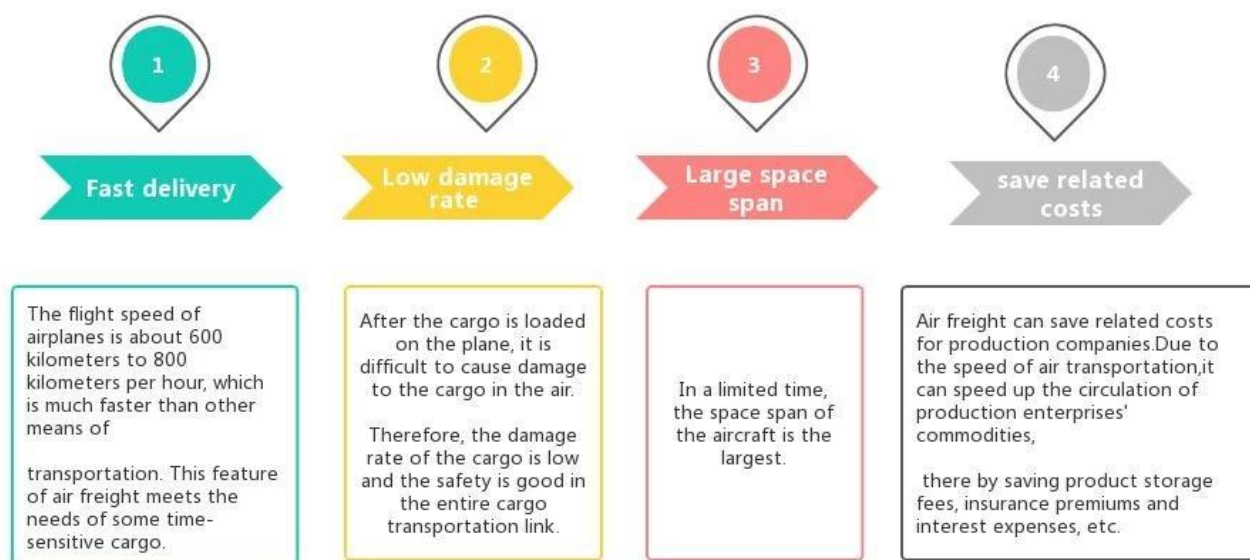

Tanie stawki [Przesyłka lotnicza](#) z Shenzhen do Kanady
Międzynarodowy spedytor logistyczny amazon fba

Zalety frachtu lotniczego

Dlaczego warto wybrać Sunny?

☐ **Od drzwi do portu, od drzwi do drzwi** , dla nas nie ma żadnych problemów, a my staramy się jak możemy, aby dotrzeć do Twojego serca.

Główna usługa

Spedycja morska : Współpracuj z główną firmą zajmującą się statkami, np. OOCL APLKline/ MSC/ HPL, stabilna przestrzeń wysyłkowa i cena.

Fracht lotniczy : Wylot z głównego portu lotniczego w Chinach, np. PEK/TSN/TAO/PVG/NKG/XMN/CAN/SZX/HKG/DLC/WUH, z konkurencyjnymi stawkami za wysyłkę lotniczą