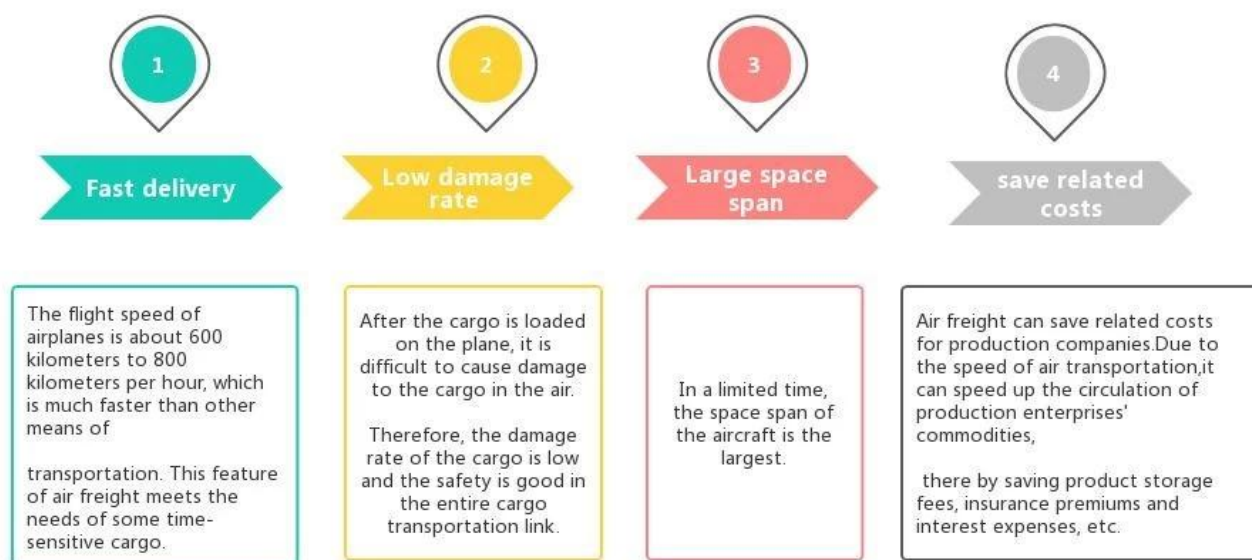

Tanie stawki [Przesyłka lotnicza](#) z Shenzhen do Rosji
Międzynarodowy spedytor logistyczny amazon fba

Zalety frachtu lotniczego

Dlaczego warto wybrać Sunny?

□ **Od drzwi do portu, od drzwi do drzwi** , dla nas nie ma żadnych problemów, a my staramy się jak możemy, aby dotrzeć do Twojego serca.