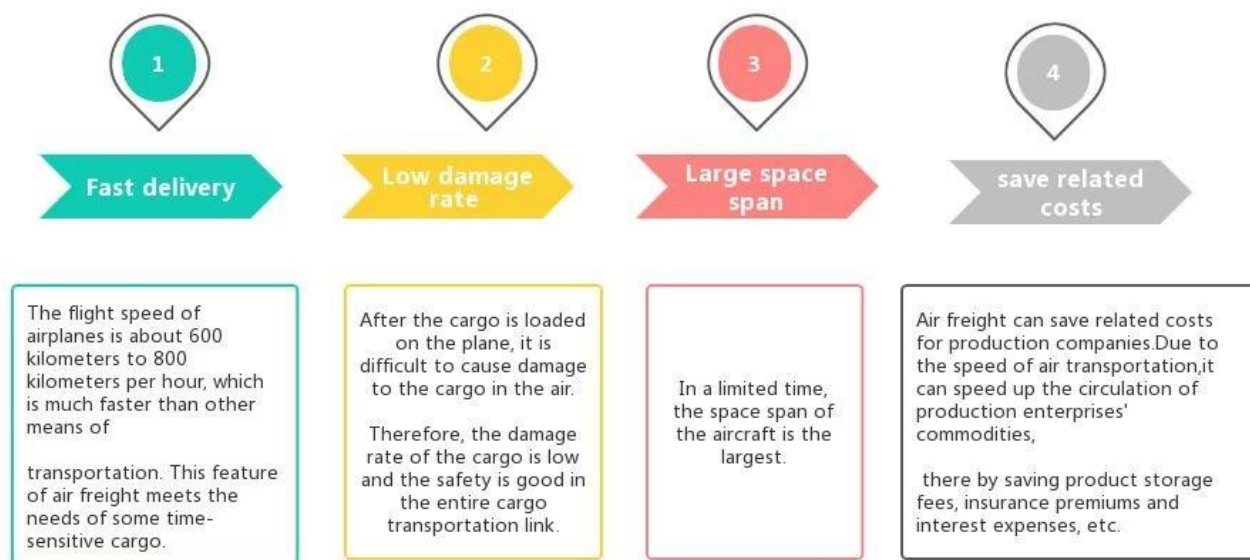

Dlaczego warto wybrać Sunny?

□ **Od drzwi do portu, od drzwi do drzwi** , nie ma dla nas problemów i staramy się jak najlepiej trafić