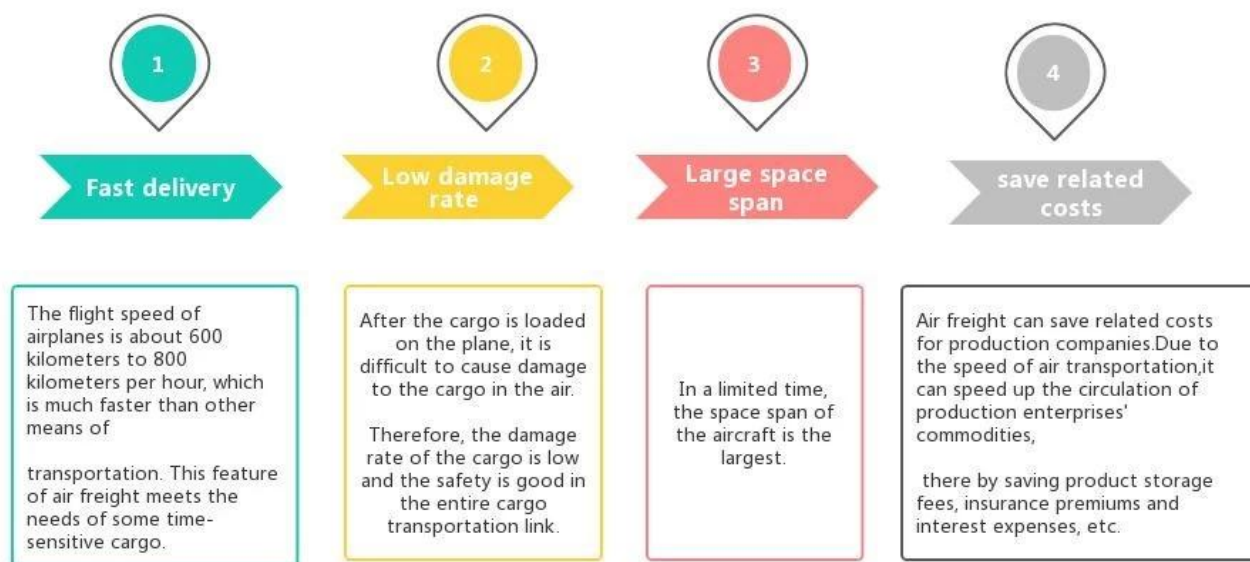

Wysyłka kontenerowa FCL fracht Morski Chiny koszt do Australii Brisbane od drzwi do drzwi szybki profesjonalny agent

Zalety frachtu lotniczego

Dlaczego warto wybrać Sunny?

□ **Od drzwi do portu, od drzwi do drzwi** , nie ma dla nas problemów i staramy się jak najlepiej trafić

Główny serwis

Spedycja morska : Współpracuj z głównym statkiem, takim jak OOCL APLKline / MSC / HPL, stabilna przestrzeń wysyłkowa i cena.

Fracht lotniczy : Wylot z głównego portu lotniczego w Chinach, takiego jak PEK/