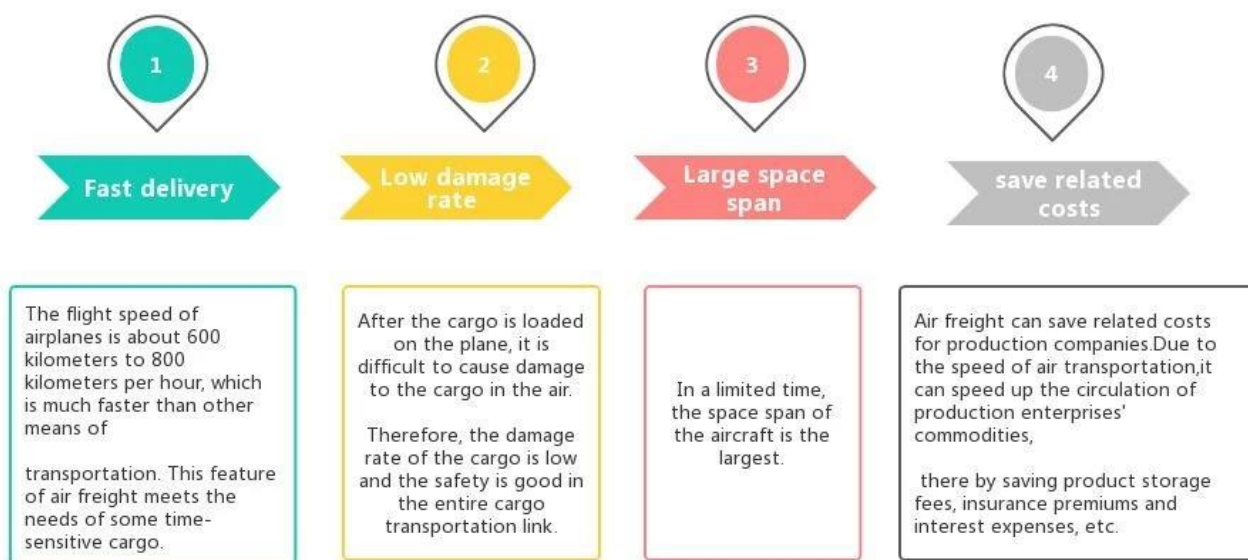

EXW FOB CIF DDP usługi door to door najlepszy spedytor fracht drogą Morską International Z Chin do Cebu Manila Filipiny

Zalety frachtu lotniczego

Dlaczego warto wybrać Sunny?

□ **Od drzwi do portu, od drzwi do drzwi** , nie ma dla nas problemów i staramy się jak najlepiej trafić do Twojego serca.

Główny serwis

Spedycja morska : Współpracuj z głównym statkiem, takim jak OOCL APLKline / MSC / HPL, stabilna przestrzeń wysyłkowa i cena.

Fracht lotniczy : Wylot z głównego portu lotniczego w Chinach, takiego jak PEK/ TSN/ TAO/ PVG/ NKG/ XMN/ CAN/SZX/ HKG/ DLC/ WUH, z konkurencyjnymi stawkami za wysyłkę lotniczą