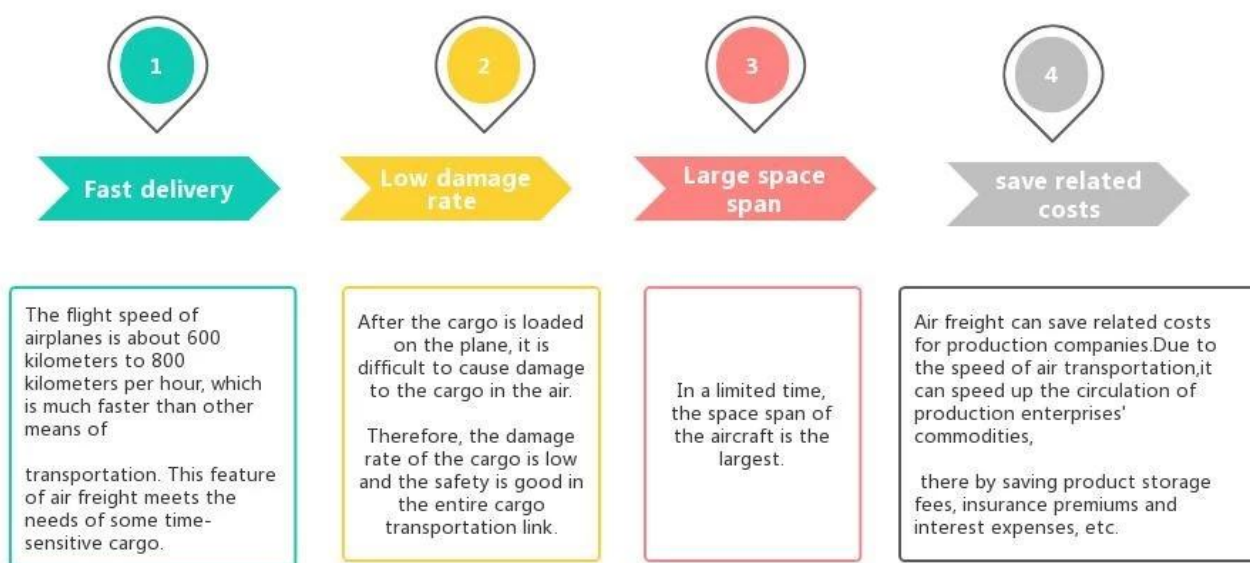

Dlaczego warto wybrać Sunny?

□ **Od drzwi do portu, od drzwi do drzwi** , nie ma dla nas problemów i staramy się jak najlepiej trafić do Twojego serca.

□ Jesteśmy **opiekunki logistyczne** swoich ładunków. □ Miej **profesjonalna drużyna** podział pracy i kooperacja.