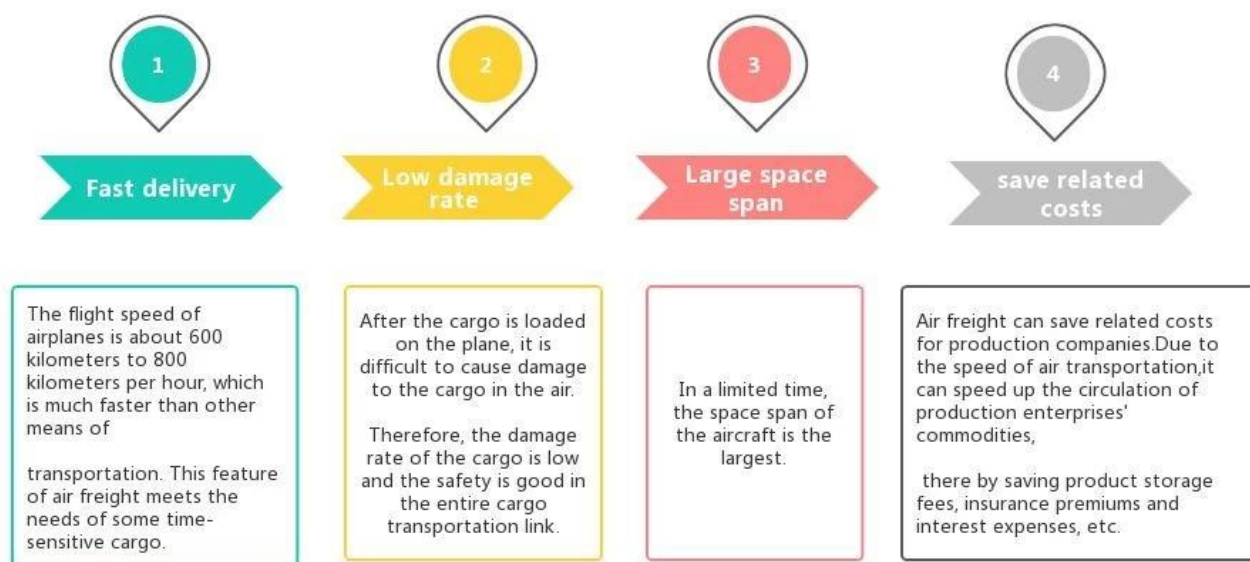

## Zalety frachtu lotniczego

## Główna usługa

**Spedycja morska** : Współpracuj z główną firmą zajmującą się statkami, np. OOCL APLKline/ MSC/ HPL, stabilna przestrzeń wysyłkowa i cena.

**Fracht lotniczy** : Wylot z głównego portu lotniczego w Chinach, np. PEK/TSN/TAO/PVG/NKG/XMN/CAN/SZX/HKG/DLC/WUH, z konkurencyjnymi stawkami za wysyłkę lotniczą