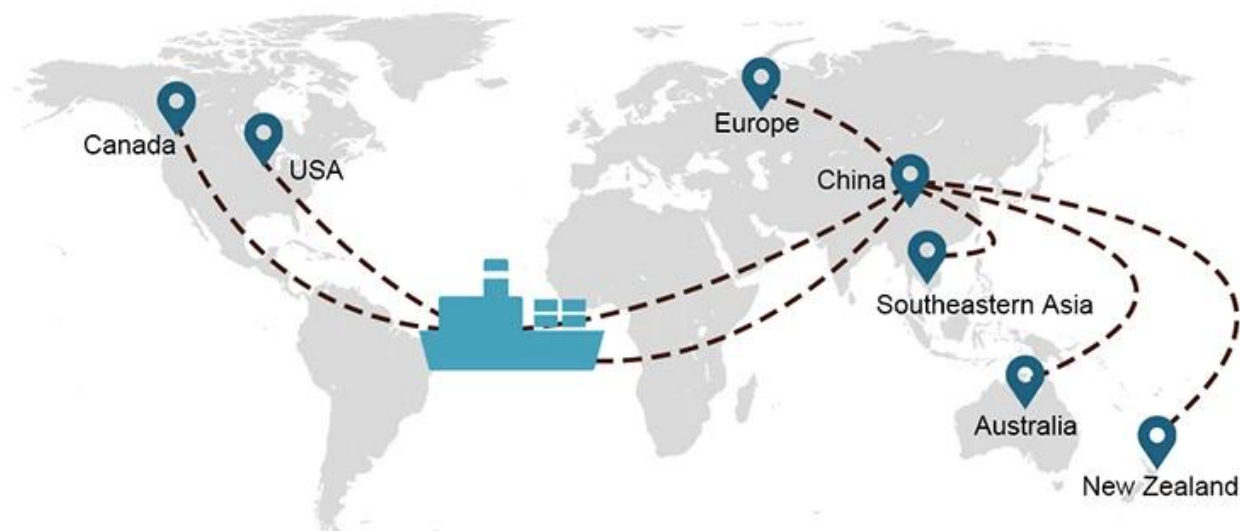

## 1) Zasoby międzynarodowego transportu morskiego

Współpracujemy z wieloma armatorami, którzy mogą pomóc w wysyłce Twojego ładunku w dowolne miejsce na świecie dzięki bogatej sieci tras żeglugowych.

## Wybór wysyłki

- **FCL** ( Ładunek całokontenerowy jest oferowany na zasadzie „od drzwi do drzwi” lub „z portu do portu” i we wszystkim pomiędzy na całym świecie. Umieszczamy kontenery w Twoim obiekcie, aby dopasować je do Twojego harmonogramu i oferujemy elastyczne harmonogramy do i z lokalizacji na całym świecie, aby sprostać najbardziej wymagające wymagania dotyczące transportu. Niezależnie od miejsca docelowego dostarczymy Twój ładunek na czas iw ramach budżetu - **Ponad granicami, między kontynentami i na całym świecie.** )
- **LCL** (Dzięki naszym usługom dotyczącym ładunków drobnicowych oferujemy gwarantowaną pojemność, regularne i częste rejsy oraz szeroki wybór miejsc docelowych — zarówno na trasach międzykontynentalnych, jak i na krótkich trasach morskich).

## Czas wysyłki

	Stany Zjednoczone/Kanada	Europa	Japonia	Azja Południowo-Wschodnia	Australia	Inne kraje
<b>Spedycja morska</b>	DDP 18-22 dni	DDP 20-25 dni	DDP 5-7 dni	DDP 5-7 dni	Port do portu	

19 Jun 2020

 From Guangzhou to Davao Philippines fiberglass goo...  
★★★★★  
My parcel arrived earlier than expected here in Davao City, Philippines. Mr. Alex was very accommodating. He is very patient in answering queries and assisted me very well all throughout the process. Working with him and the company was a great experience and will definitely work with them again.