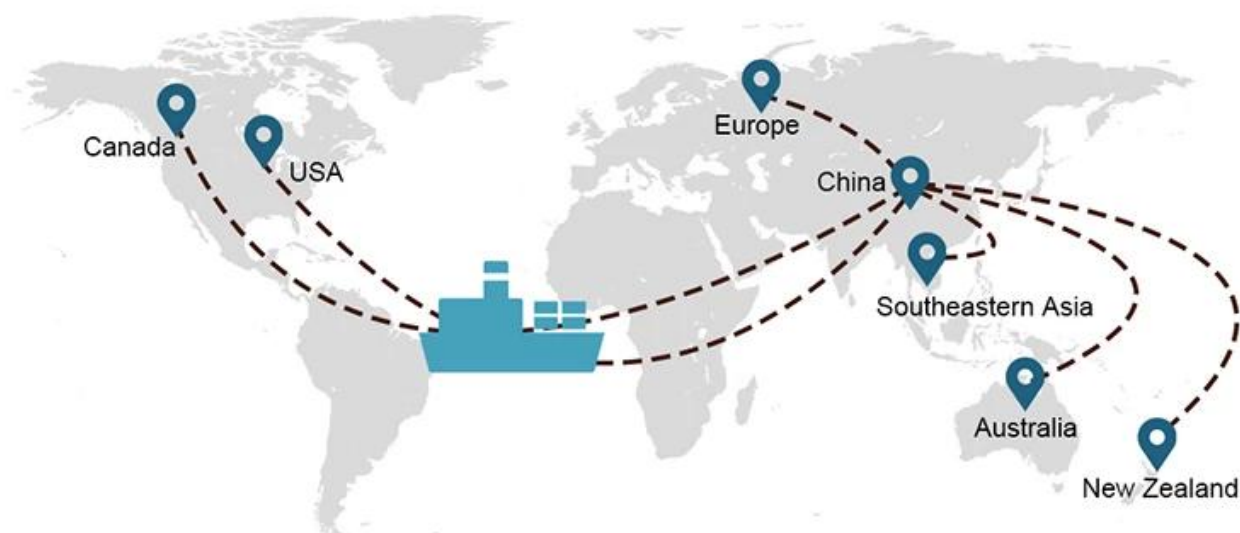

L (metr) W (metr) H (metr) Tom (CBM) Waga (tony)
20 GP 5,89 2.35 2.38 25-28 17,5
40 GP 12.03 2.35 2.38 55-58 26
40HQ 12.03 2.35 2,69 65-68 26
45HQ 13.55 2.35 2,69 75-78 24,5

Trasy serwisowe

Czas wysyłki

	Stany Zjednoczone/Kanada	Europa	Japonia	Azja Południowo-Wschodnia	Australia	Inne kraje
Spedycja morska	DDP 18-22 dni	DDP 20-25 dni	DDP 5-7 dni	DDP 5-7 dni	Port do portu