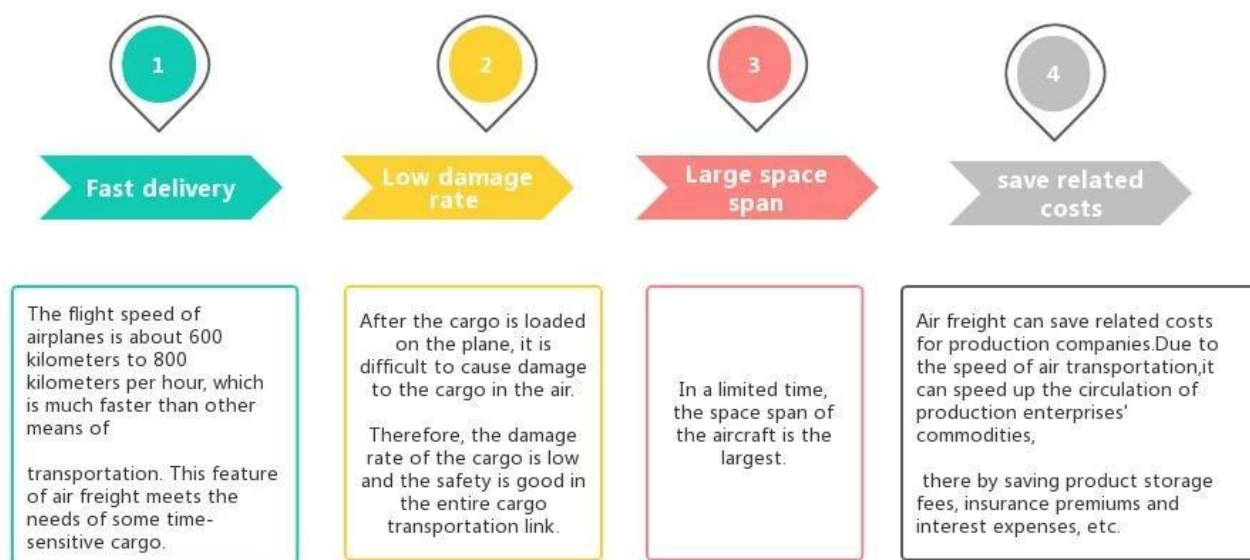

profesjonalne najlepsze stawki fracht Morski od drzwi do drzwi z usługi chińskiej FOB EXW DDP do Cebu Manila na Filipinach

Zalety frachtu lotniczego

Dlaczego warto wybrać Sunny?

□ **Od drzwi do portu, od drzwi do drzwi** , nie ma dla nas problemów i staramy się jak najlepiej trafić do Twojego serca.

Główny serwis

Spedycja morska : Współpracuj z głównym statkiem, takim jak OOCL APLKline / MSC / HPL, stabilna przestrzeń wysyłkowa i cena.

Fracht lotniczy : Wylot z głównego portu lotniczego w Chinach, takiego jak PEK/ TSN/ TAO/ PVG/ NKG/ XMN/ CAN/SZX/ HKG/ DLC/ WUH, z konkurencyjnymi stawkami za wysyłkę lotniczą