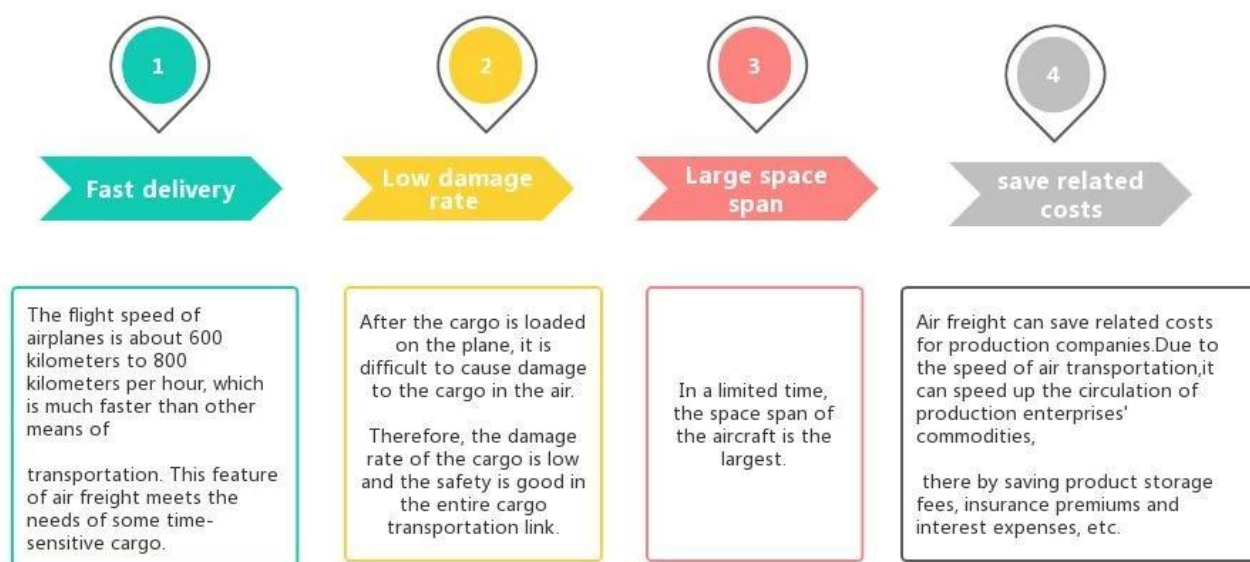

Profesjonalny transport ładunków Fracht lotniczy z Chin do Holandii usługi door to door blok kolorów

Zalety frachtu lotniczego

Dlaczego warto wybrać Sunny?

□ **Od drzwi do portu, od drzwi do drzwi** , nie Ma dla nas problemów i staramy się jak najlepiej trafić do Twojego serca.

Główny serwis

Spedycja morska : Współpracuj z głównym statkiem, takim jak OOCL APLKline / MSC / HPL, stabilna przestrzeń wysyłkowa i cena.

Fracht lotniczy : Wylot z głównego portu lotniczego w Chinach, takiego jak PEK/ TSN/ TAO/ PVG/ NKG/ XMN/ CAN/SZX/ HKG/ DLC/ WUH, z konkurencyjnymi stawkami za wysyłkę lotniczą