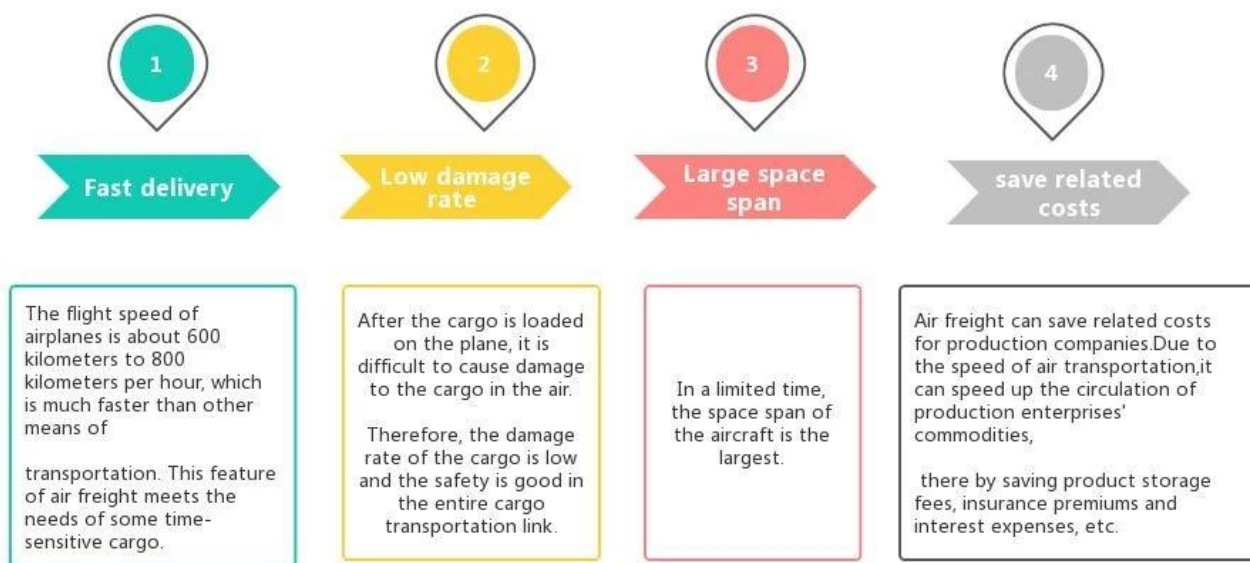

Zalety frachtu lotniczego

Dlaczego warto wybrać Sunny?

□ **Od drzwi do portu, od drzwi do drzwi** , dla nas nie ma żadnych problemów, a my staramy się jak możemy, aby dotrzeć do Twojego serca.

□ Jesteśmy **opiekunki logistyczne** swoich ładunków. □ Miej **profesjonalna drużyna** podział pracy i współpraca.

□ Biegły w **odprawa celna** i stawki podatkowe w **Stany Zjednoczone, Europa, Australia** itp., odprawa celna **1-2 dni wcześniej**.

Co powiedzieli klienci?

Supplier Service: **Very satisfied** (5 stars)
On-time Shipment: **Very satisfied** (5 stars)