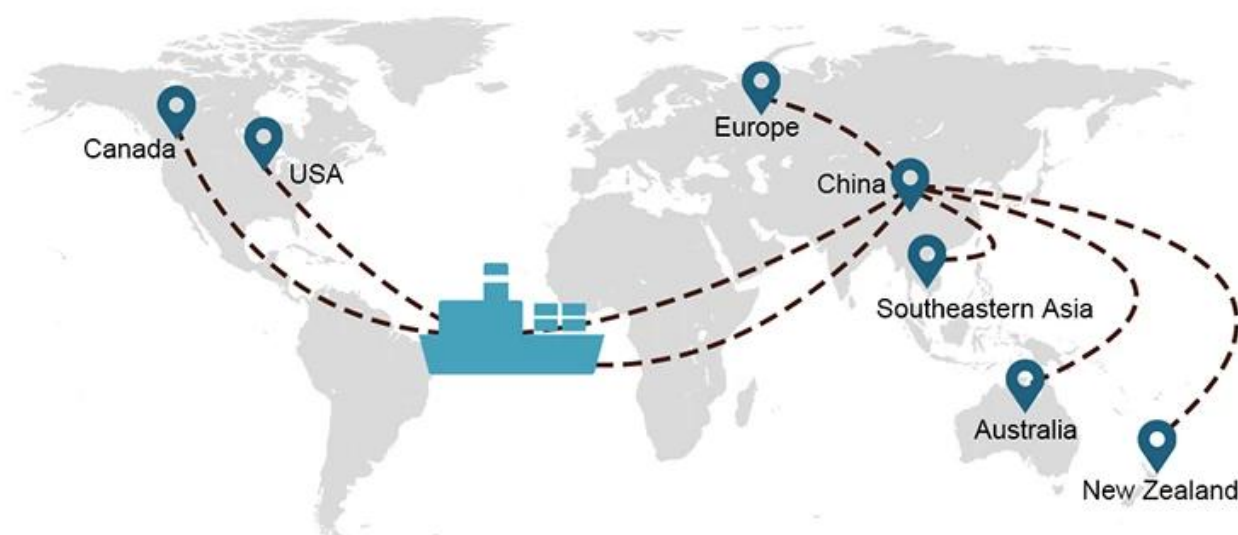

1) Zasoby międzynarodowego transportu morskiego

Współpracujemy z wieloma armatorami, którzy mogą pomóc wysłać Twój ładunek w dowolne miejsce na świecie dzięki bogatej sieci tras transportowych.

2) Obfite zasoby Chin i rozległa sieć

6) **Usługa przepakowywania**

7) **Ubezpieczenie przesyłki**

8) **Usługa kontroli jakości**

9) **Usługa konsultacji**

Wybór wysyłki

- **FCL** (Ładunek całokontenerowy jest oferowany na zasadzie „od drzwi do drzwi” lub „z portu do portu” i we wszystkim pomiędzy na całym świecie. Umieszczamy kontenery w Twoim obiekcie, aby dopasować je do Twojego harmonogramu i oferujemy elastyczne harmonogramy do i z lokalizacji na całym świecie, aby sprostać najbardziej wymagające wymagania dotyczące transportu. Niezależnie od miejsca docelowego dostarczymy Twój ładunek na czas iw ramach budżetu - **Ponad granicami, między kontynentami i na całym świecie.**)
- **LCL** (Dzięki naszym usługom dotyczącym ładunków drobnicowych oferujemy

Trasy serwisowe

Czas wysyłki

	Stany Zjednoczone/Kanada	Europa	Japonia	Azja Południowo- Wschodnia	Australia	Inne kraje
Spedycja morska	DDP 18-22 dni	DDP 20-25 dni	DDP 5-7 dni	DDP 5-7 dni	Port do portu	

Shipping Procedure

19 Jun 2020

 From Guangzhou to Davao Philippines fiberglass goo...
★★★★★
My parcel arrived earlier than expected here in Davao City, Philippines. Mr. Alex was very accommodating. He is very patient in answering queries and assisted me very well all throughout the process. Working with him and the company was a great experience and will definitely work with them again.