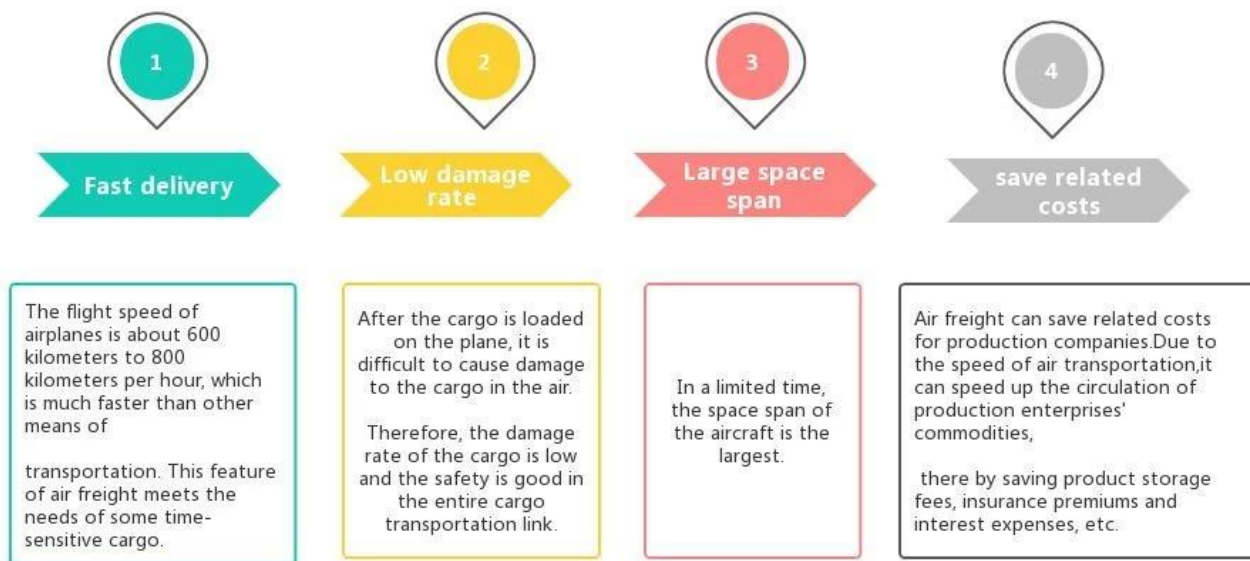

[Spedycja Morska](#) z Chin wysyłka do Francji Magazyn kontenerowy FCL w Shenzhen [od drzwi do drzwi](#) usługi logistyczne

Zalety frachtu lotniczego

Dlaczego warto wybrać Sunny?

☐ **Od drzwi do portu, od drzwi do drzwi** , dla nas nie ma żadnych problemów, a my staramy się jak możemy, aby dotrzeć do Twojego serca.

Główna usługa

Spedycja morska : Współpracuj z główną firmą zajmującą się statkami, np. OOCL APLKline/ MSC/ HPL, stabilna przestrzeń wysyłkowa i cena.

Fracht lotniczy : Wylot z głównego portu lotniczego w Chinach, np. PEK/TSN/TAO/PVG/NKG/XMN/CAN/SZX/HKG/DLC/WUH, z konkurencyjnymi stawkami za wysyłkę lotniczą