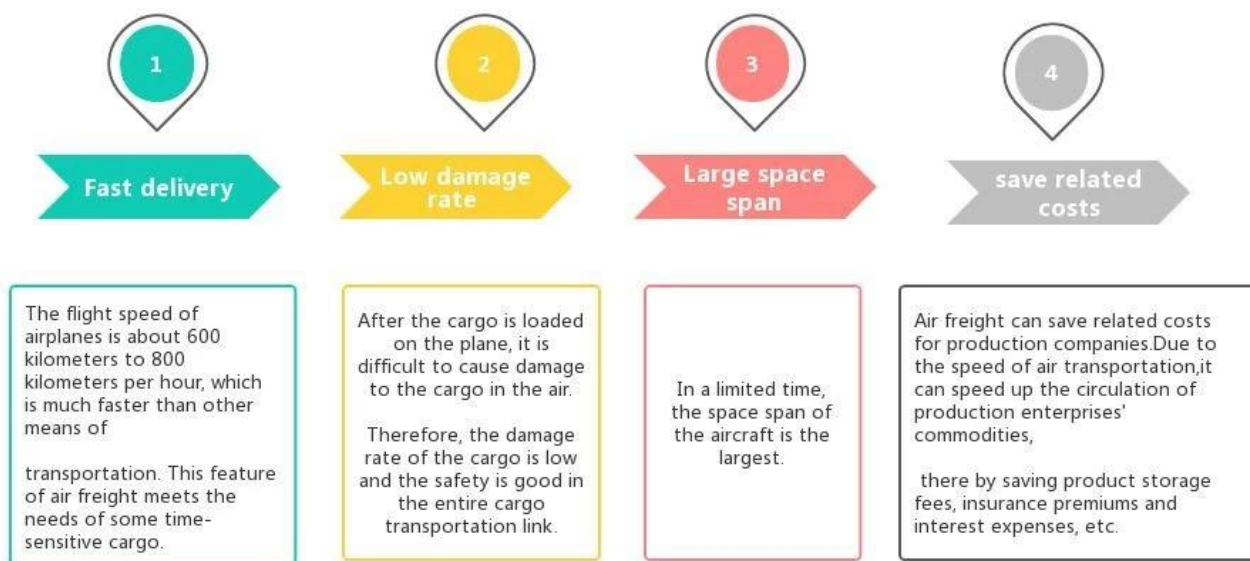

[Spedycja Morska](#) z Chin wysyłka do Niemiec Magazyn kontenerowy FCL w Shenzhen [od drzwi do drzwi](#) usługi logistyczne

Zalety frachtu lotniczego

Dlaczego warto wybrać Sunny?

☐ **Od drzwi do portu, od drzwi do drzwi** , dla nas nie ma żadnych problemów, a my staramy się jak możemy, aby dotrzeć do Twojego serca.

Główna usługa

Spedycja morska : Współpracuj z główną firmą zajmującą się statkami, np. OOCL APLKline/ MSC/ HPL, stabilna przestrzeń wysyłkowa i cena.

Fracht lotniczy : Wylot z głównego portu lotniczego w Chinach, np. PEK/TSN/TAO/PVG/NKG/XMN/CAN/SZX/HKG/DLC/WUH, z konkurencyjnymi stawkami za wysyłkę lotniczą