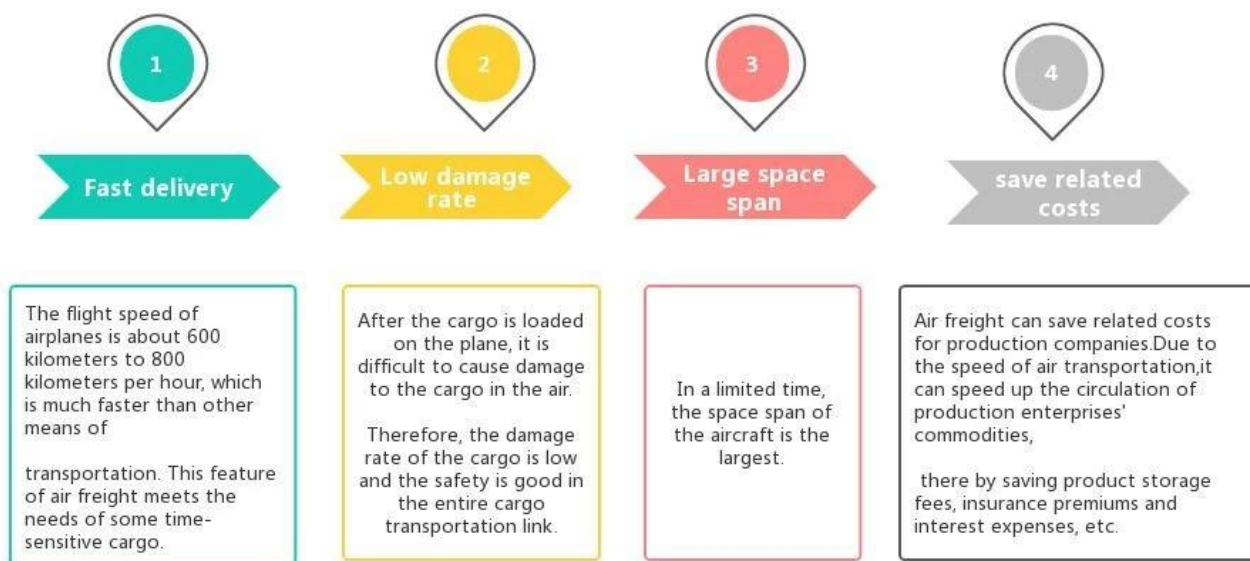

[Spedycja Morska](#) z Chin wysyłka do Włoch [od drzwi do drzwi](#) usługi logistyczne Magazyn kontenerowy FCL w Shenzhen

Zalety frachtu lotniczego

Dlaczego warto wybrać Sunny?

☐ **Od drzwi do portu, od drzwi do drzwi** , dla nas nie ma żadnych problemów, a my staramy się jak możemy, aby dotrzeć do Twojego serca.

Główna usługa

Spedycja morska : Współpracuj z główną firmą zajmującą się statkami, np. OOCL APLKline/ MSC/ HPL, stabilna przestrzeń wysyłkowa i cena.

Fracht lotniczy : Wylot z głównego portu lotniczego w Chinach, np. PEK/TSN/TAO/PVG/NKG/XMN/CAN/SZX/HKG/DLC/WUH, z konkurencyjnymi stawkami za wysyłkę lotniczą