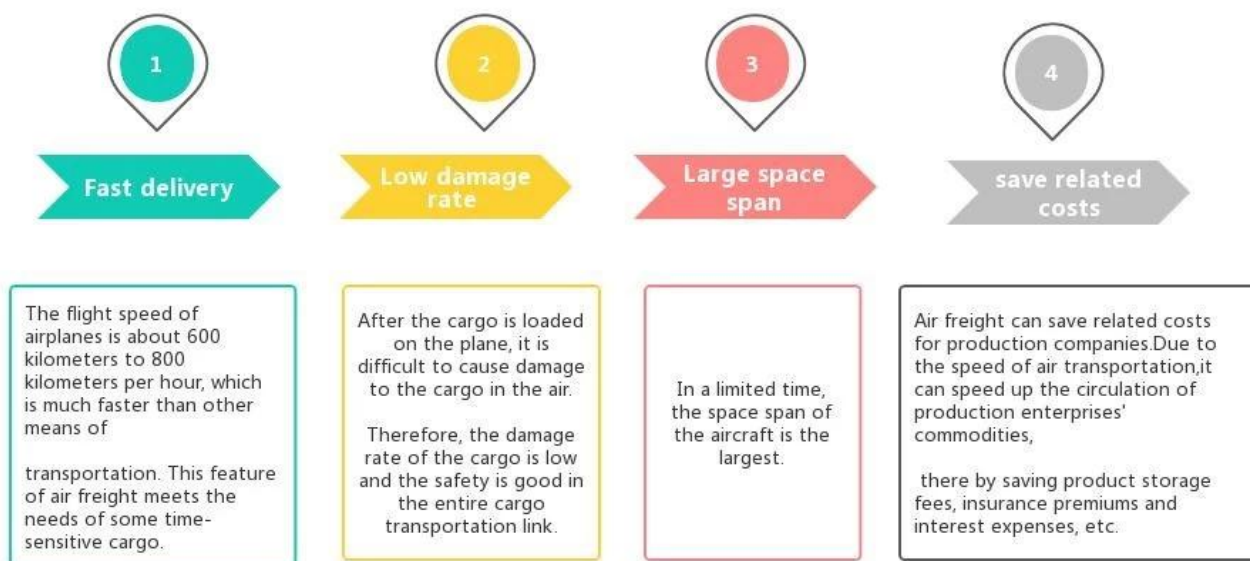

[Spedycja Morska](#) z Chin wysyłka do holenderskiego magazynu kontenerowego FCL w Shenzhen [od drzwi do drzwi](#) usługi logistyczne

**Zalety frachtu lotniczego**

## Główna usługa

**Spedycja morska** : Współpracuj z główną firmą zajmującą się statkami, np. OOCL APLKline/ MSC/ HPL, stabilna przestrzeń wysyłkowa i cena.

**Fracht lotniczy** : Wylot z głównego portu lotniczego w Chinach, np. PEK/TSN/TAO/PVG/NKG/XMN/CAN/SZX/HKG/DLC/WUH, z konkurencyjnymi stawkami za wysyłkę lotniczą