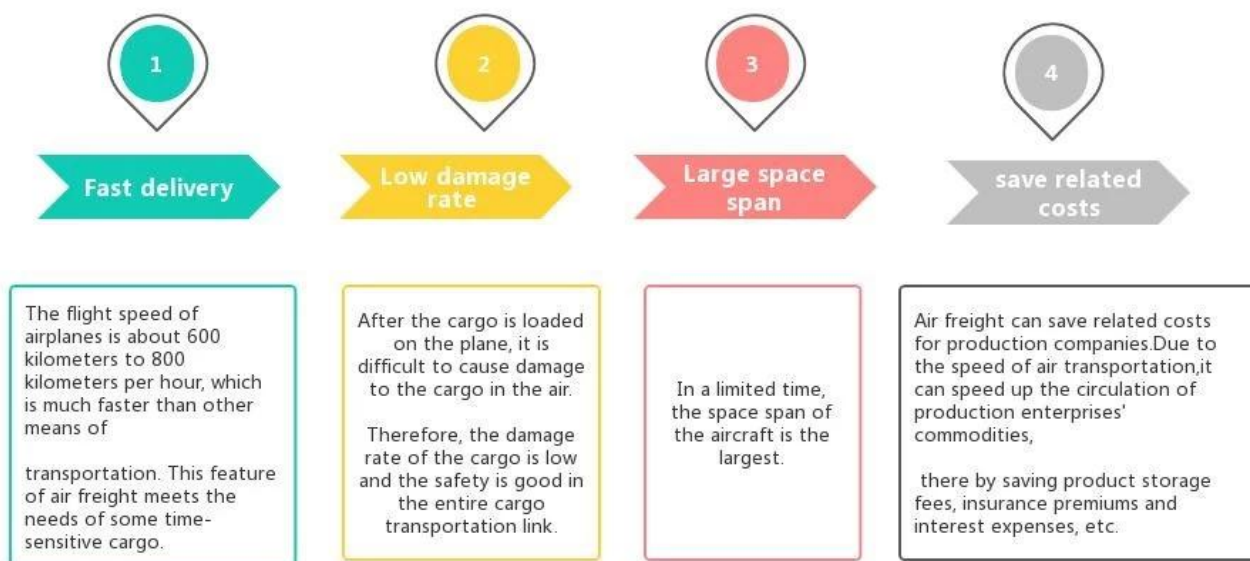

[Spedycja Morska](#) z Chin wysyłka do Szwecji Magazyn kontenerowy FCL w Shenzhen [od drzwi do drzwi](#) usługi logistyczne

Zalety frachtu lotniczego

Dlaczego warto wybrać Sunny?

☐ **Od drzwi do portu, od drzwi do drzwi** , dla nas nie ma żadnych problemów, a my staramy się jak możemy, aby dotrzeć do Twojego serca.

Główna usługa

Spedycja morska : Współpracuj z główną firmą zajmującą się statkami, np. OOCL APLKline/ MSC/ HPL, stabilna przestrzeń wysyłkowa i cena.

Fracht lotniczy : Wylot z głównego portu lotniczego w Chinach, np. PEK/TSN/TAO/PVG/NKG/XMN/CAN/SZX/HKG/DLC/WUH, z konkurencyjnymi stawkami za wysyłkę lotniczą