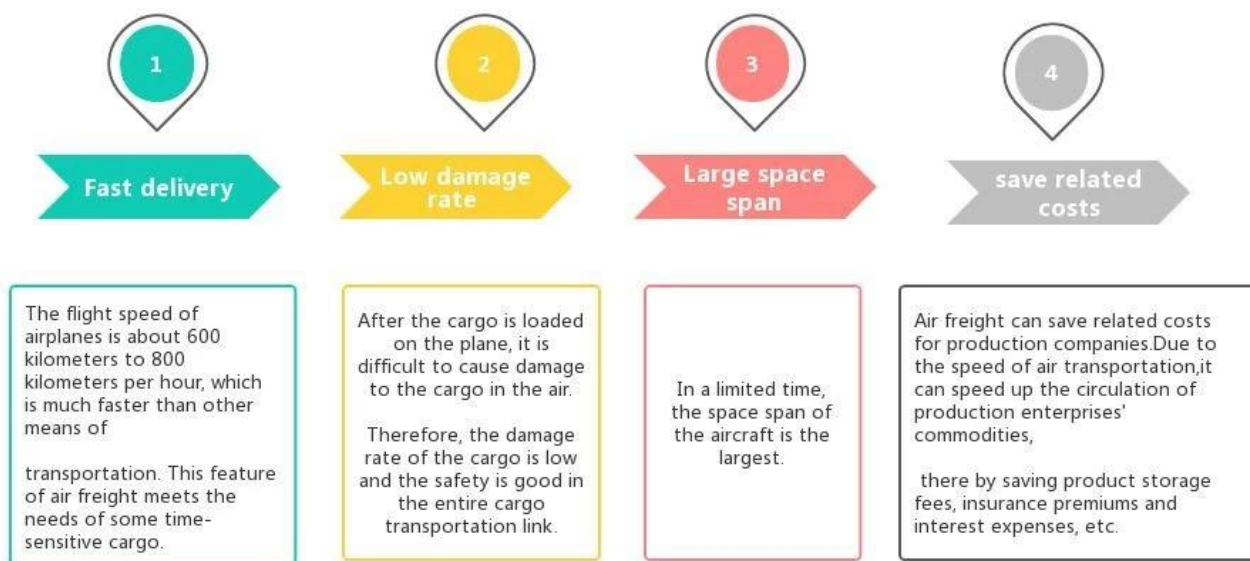

[Spedycja Morska](#) z Chin wysyłka do magazynu we Włoszech w Shenzhen  
[od drzwi do drzwi](#) usługi logistyczne

**Zalety frachtu lotniczego**

## Główna usługa

**Spedycja morska** : Współpracuj z główną firmą zajmującą się statkami, np. OOCL APLKline/ MSC/ HPL, stabilna przestrzeń wysyłkowa i cena.

**Fracht lotniczy** : Wylot z głównego portu lotniczego w Chinach, np. PEK/TSN/TAO/PVG/NKG/XMN/CAN/SZX/HKG/DLC/WUH, z konkurencyjnymi stawkami za wysyłkę lotniczą