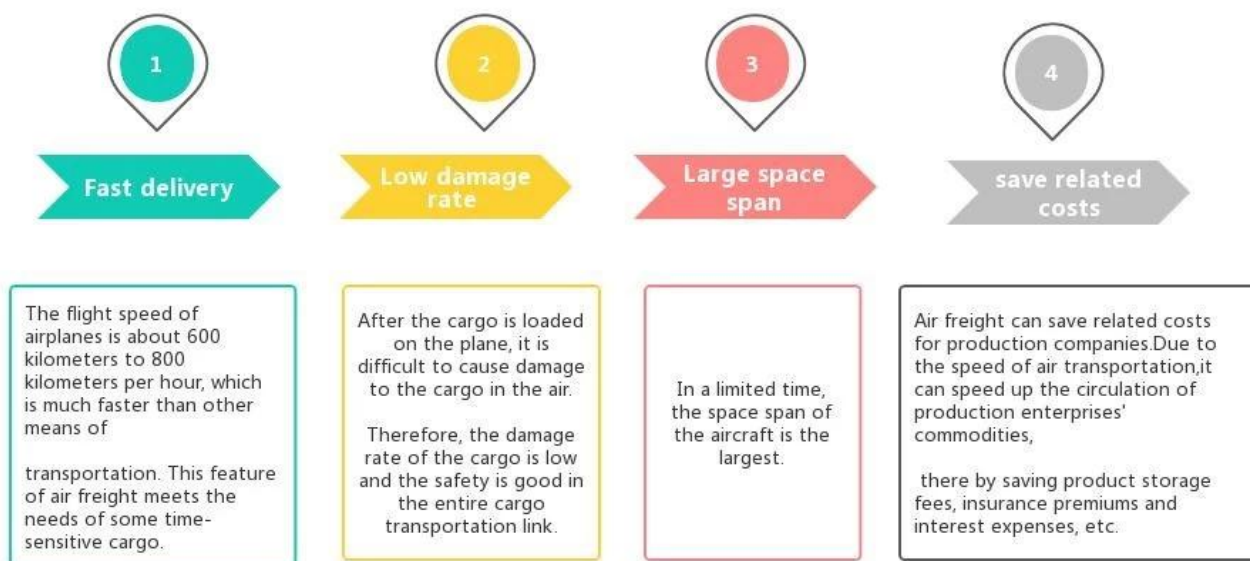

Dlaczego warto wybrać Sunny?

☐ **Od drzwi do portu, od drzwi do drzwi** , dla nas nie ma żadnych problemów, a my staramy się jak możemy, aby dotrzeć do Twojego serca.

☐ Jesteśmy **opiekunki logistyczne** swoich ładunków. ☐ Miej **profesjonalna drużyna** podział pracy i współpraca.

☐ Posiadamy 1800☐ biuro klasy A w Shenzhen i zapraszamy do rozmów wideo w dowolnym momencie.

☐ **Partner wysyłkowy** z Najsłynniejszych przedsiębiorstwa takie jak Walmart / Costco / Huawei, działające na rynku od ponad 10 lat.

☐ Biegły w **odprawa celna** i stawki podatkowe w **Stany Zjednoczone, Europa, Australia** itp., odprawa celna **1-2 dni wcześniej**.

Co powiedzieli klienci?

Supplier Service: **Very satisfied** (5 stars)
On-time Shipment: **Very satisfied** (5 stars)

Sea shipping agent in Guangzhou China door to door ...

thank you so much for consistent excellent shipping service from Sunny Worldwi de logistics for many years our cargo was really taken care of, and was delivered promptly, thank you also to Josie Lin who arranged our shipment so well.