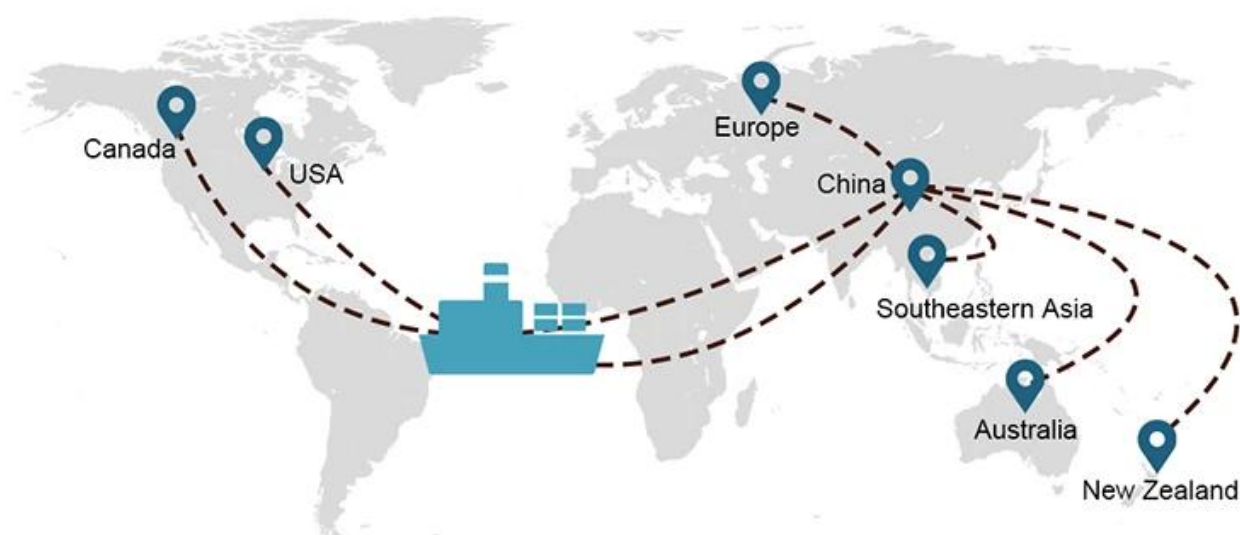

1) Zasoby międzynarodowego transportu morskiego

Współpracujemy z wieloma armatorami, którzy mogą pomóc wysłać Twój ładunek w dowolne miejsce na świecie dzięki bogatej sieci tras transportowych.

2) Obfite zasoby Chin i rozległa sieć

6) **Usługa przepakowywania**

7) **Ubezpieczenie przesyłki**

8) **Usługa kontroli jakości**

9) **Usługa konsultacji**

Wybór wysyłki

- **FCL** (Ładunek całokontenerowy jest oferowany na zasadzie „od drzwi do drzwi” lub „z portu do portu” i we wszystkim pomiędzy na całym świecie. Umieszczamy kontenery w Twoim obiekcie, aby dopasować je do Twojego harmonogramu i oferujemy elastyczne harmonogramy do i z lokalizacji na całym świecie, aby sprostać najbardziej wymagające wymagania dotyczące transportu. Niezależnie od miejsca docelowego dostarczymy Twój ładunek na czas iw ramach budżetu - **Ponad granicami, między kontynentami i na całym świecie.**)
- **LCL** (Dzięki naszym usługom dotyczącym ładunków drobnicowych oferujemy

Trasy serwisowe

Czas wysyłki

	Stany Zjednoczone/Kanada	Europa	Japonia	Azja Południowo- Wschodnia	Australia	Inne kraje
Spedycja morska	DDP 18-22 dni	DDP 20-25 dni	DDP 5-7 dni	DDP 5-7 dni	Port do portu	

Shipping Procedure

19 Jun 2020

 From Guangzhou to Davao Philippines fiberglass goo...
★★★★★
My parcel arrived earlier than expected here in Davao City, Philippines. Mr. Alex was very accommodating. He is very patient in answering queries and assisted me very well all throughout the process. Working with him and the company was a great experience and will definitely work with them again.