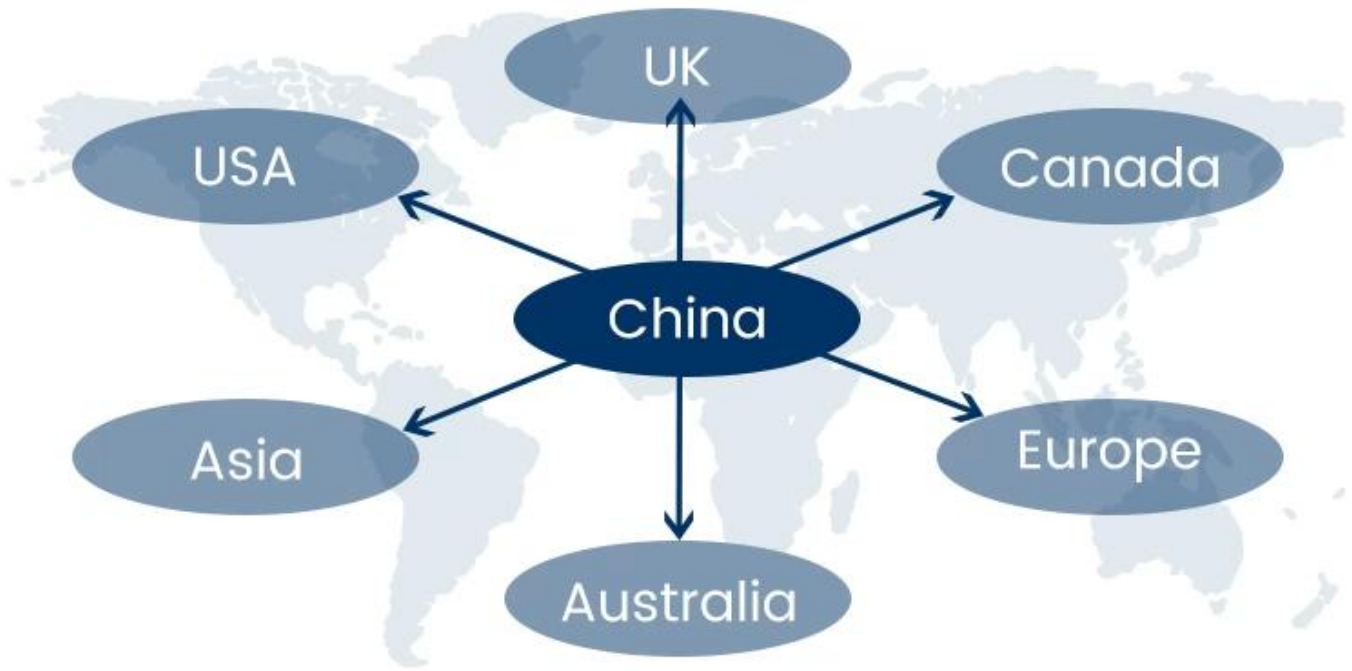

## 1) Zasoby międzynarodowego transportu morskiego

Współpracujemy z wieloma armatorami, którzy mogą pomóc w wysyłce Twojego ładunku w dowolne miejsce na świecie dzięki bogatej sieci tras żeglugowych.

## Wybór wysyłki

- **FCL** ( Ładunek całokontenerowy jest oferowany na zasadzie „od drzwi do drzwi” lub „z portu do portu” i we wszystkim pomiędzy na całym świecie. Umieszczamy kontenery w Twoim obiekcie, aby dopasować je do Twojego harmonogramu i oferujemy elastyczne harmonogramy do i z lokalizacji na całym świecie, aby sprostać najbardziej wymagające wymagania dotyczące transportu. Niezależnie od miejsca docelowego dostarczymy Twój ładunek na czas i w ramach budżetu - **Ponad granicami, między kontynentami i na całym świecie.** )
- **LCL** (Dzięki naszym usługom dotyczącym ładunków drobnicowych oferujemy gwarantowaną pojemność, regularne i częste rejsy oraz szeroki wybór miejsc docelowych — zarówno na trasach międzykontynentalnych, jak i na krótkich trasach morskich).

# Service Routes

These area is our advantage routes, we're able to provide more competitive cost for you.

 <b>Sunny Worldwide Logistics (SZ) Limited</b> Shipping Time						
Shipping & Main Service	America	Europe	Japan	Southeast Asia	Australia	Other Country
Amazon FBA	DDP 5-6days	DDP 6-7days	DDP 4-5days	DDP 3-4days	2-3 days	NO Service
Express	2-3 days	2-3 days	2-3 days	2-3 days	2-3 days	4-5 days
Sea Freight	DDP 18-22days	DDP 20-25days	DDP 5-7days	DDP 5-7days	Port TO Port	
Air Freight	Airline :EK AA PO CA HU NH EY TK OZ CZ CX BY, etc. Airport to airport plus delivery					

19 Jun 2020

 From Guangzhou to Davao Philippines fiberglass goo...  
★★★★★

My parcel arrived earlier than expected here in Davao City, Philippines. Mr. Alex was very accommodating. He is very patient in answering queries and assisted me very well all throughout the process. Working with him and the company was a great experience and will definitely work with them again.