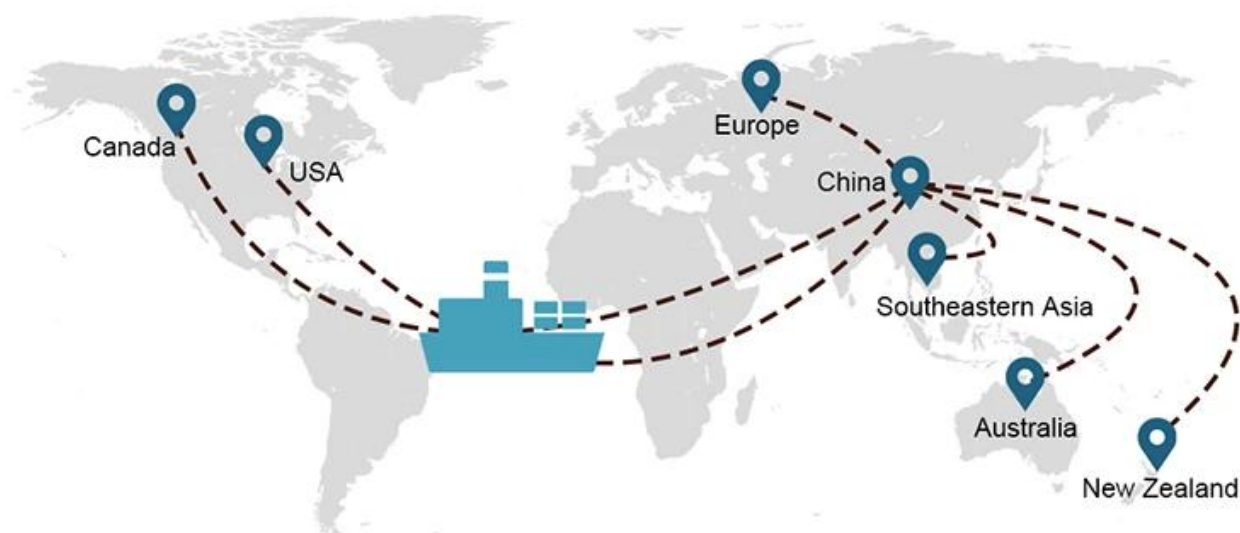

## 1) Zasoby międzynarodowego transportu morskiego

Współpracujemy z wieloma armatorami, którzy mogą pomóc w wysyłce Twojego ładunku w dowolne miejsce na świecie dzięki bogatej sieci tras żeglugowych.

## Wybór wysyłki

- **FCL** ( Ładunek całokontenerowy jest oferowany na zasadzie „od drzwi do drzwi” lub „z portu do portu” i we wszystkim pomiędzy na całym świecie. Umieszczamy kontenery w Twoim obiekcie, aby dopasować je do Twojego harmonogramu i oferujemy elastyczne harmonogramy do i z lokalizacji na całym świecie, aby sprostać najbardziej wymagające wymagania dotyczące transportu. Niezależnie od miejsca docelowego dostarczymy Twój ładunek na czas iw ramach budżetu - **Ponad granicami, między kontynentami i na całym świecie.** )
- **LCL** (Dzięki naszym usługom dotyczącym ładunków drobnicowych oferujemy gwarantowaną pojemność, regularne i częste rejsy oraz szeroki wybór miejsc docelowych — zarówno na trasach międzykontynentalnych, jak i na krótkich trasach morskich).

## Czas wysyłki

	Stany Zjednoczone/Kanada	Europa	Japonia	Azja Południowo-Wschodnia	Australia	Inne kraje
<b>Spedycja morska</b>	DDP 18-22 dni	DDP 20-25 dni	DDP 5-7 dni	DDP 5-7 dni	Port do portu	

19 Jun 2020

From Guangzhou to Davao Philippines fiberglass goo...

My parcel arrived earlier than expected here in Davao City, Philippines. Mr. Alex was very accommodating. He is very patient in answering queries and assisted me very well all throughout the process. Working with him and the company was a great experience and will definitely work with them again.