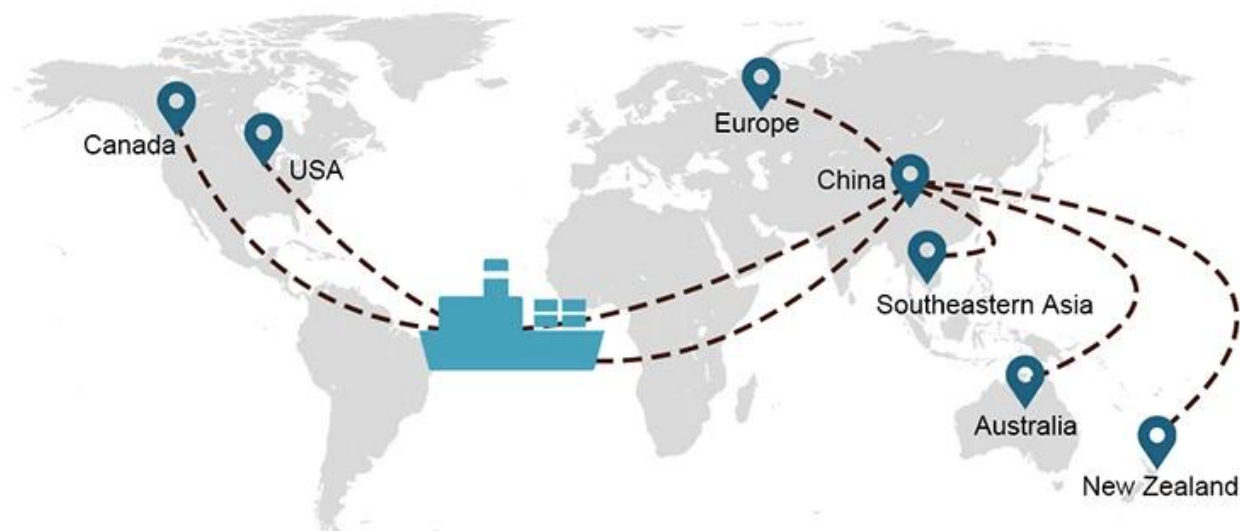

## 1) Zasoby międzynarodowego transportu morskiego

Współpracujemy z wieloma armatorami, którzy mogą pomóc w wysyłce Twojego ładunku w dowolne miejsce na świecie dzięki bogatej sieci tras żeglugowych.

## Wybór wysyłki

- **FCL** (Ładunki całokontenerowe są oferowane na zasadzie „od drzwi do drzwi” lub „od portu do portu” i wszystko pomiędzy nimi na całym świecie. Umieszczamy kontenery w Twojej placówce, aby dopasować się do Twojego harmonogramu i oferujemy elastyczne harmonogramy do iz lokalizacji na całym świecie, aby spełnić najbardziej wyśrubowane wymagania wysyłkowe. Niezależnie od miejsca przeznaczenia dostarczymy Twój ładunek na czas i w ramach budżetu - **Przez granice, na kontynentach i na całym świecie.** )
- **LCL** (Dzięki naszym usługom ładunków niepełnokontenerowych oferujemy gwarantowaną pojemność, regularne i częste odjazdy oraz szeroki wybór miejsc docelowych - zarówno na trasach międzykontynentalnych, jak i na krótkich trasach morskich. )

## Czas wysyłki

	USA/Kanada	Europa	Japonia	Azja Południowo-Wschodnia	Australia	Inne kraje
<b>Spedycja morska</b>	DDP 18-22 dni	DDP 20-25 dni	DDP 5-7 dni	DDP 5-7 dni	Z portu do portu	

19 Jun 2020

 From Guangzhou to Davao Philippines fiberglass goo...  
★★★★★  
My parcel arrived earlier than expected here in Davao City, Philippines. Mr. Alex was very accommodating. He is very patient in answering queries and assisted me very well all throughout the process. Working with him and the company was a great experience and will definitely work with them again.