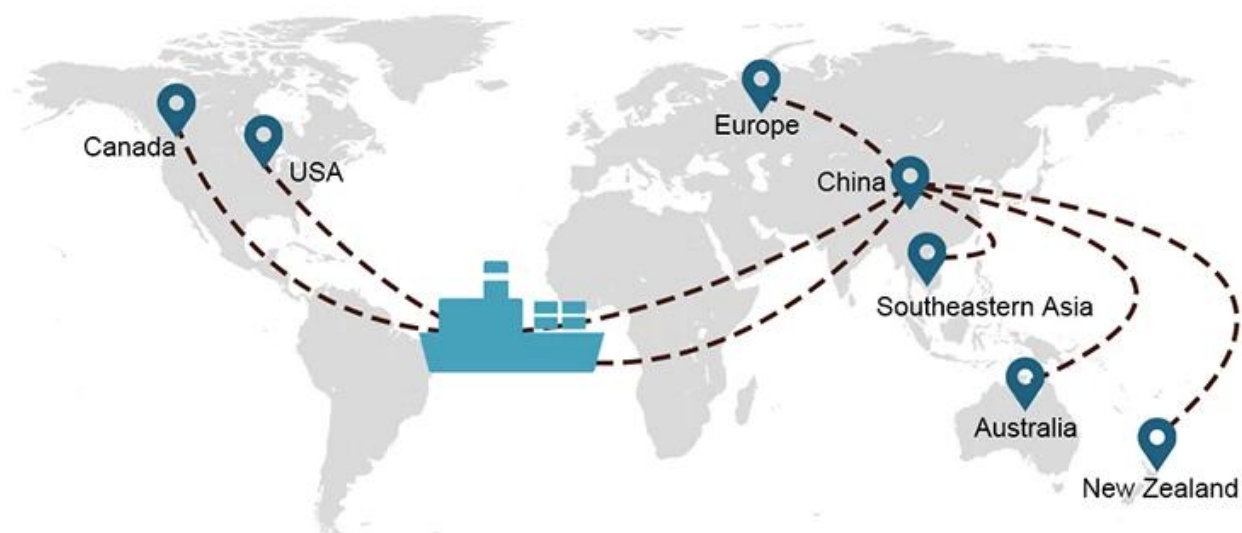

L (metr) W (metr) H (metr) Tom (CBM) Waga (tony)
20 GP 5,89 2.35 2.38 25-28 17,5
40 GP 12.03 2.35 2.38 55-58 26
40HQ 12.03 2.35 2,69 65-68 26
45HQ 13.55 2.35 2,69 75-78 24,5

Trasy serwisowe

Czas wysyłki

	Stany Zjednoczone/Kanada	Europa	Japonia	Azja Południowo-Wschodnia	Australia	Inne kraje
Spedycja morska	DDP 18-22 dni	DDP 20-25 dni	DDP 5-7 dni	DDP 5-7 dni	Port do portu