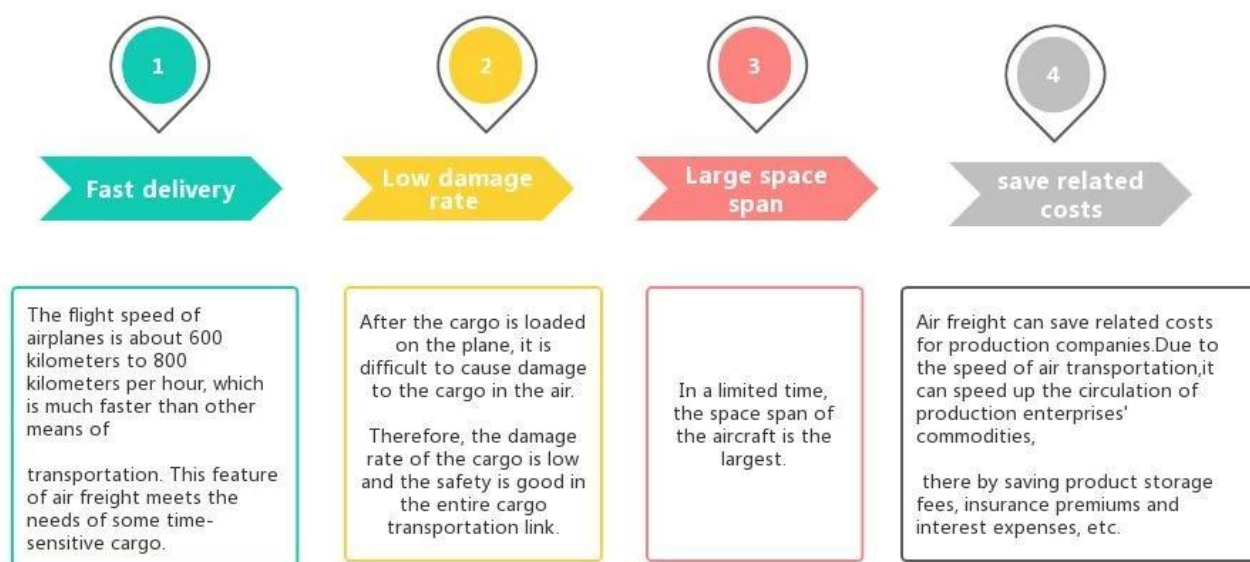

Spedytor Profesjonalna wysyłka krótkich spodni z Chin do Francji

Zalety frachtu lotniczego

Dlaczego warto wybrać Sunny?

□ **Od drzwi do portu, od drzwi do drzwi** , nie Ma dla nas problemów i staramy się jak najlepiej trafić do Twojego serca.

Główny serwis

Spedycja morska : Współpracuj z głównym statkiem, takim jak OOCL APLKline / MSC / HPL, stabilna przestrzeń wysyłkowa i cena.

Fracht lotniczy : Wylot z głównego portu lotniczego w Chinach, takiego jak PEK/ TSN/ TAO/ PVG/ NKG/ XMN/ CAN/SZX/ HKG/ DLC/ WUH, z konkurencyjnymi stawkami za wysyłkę lotniczą