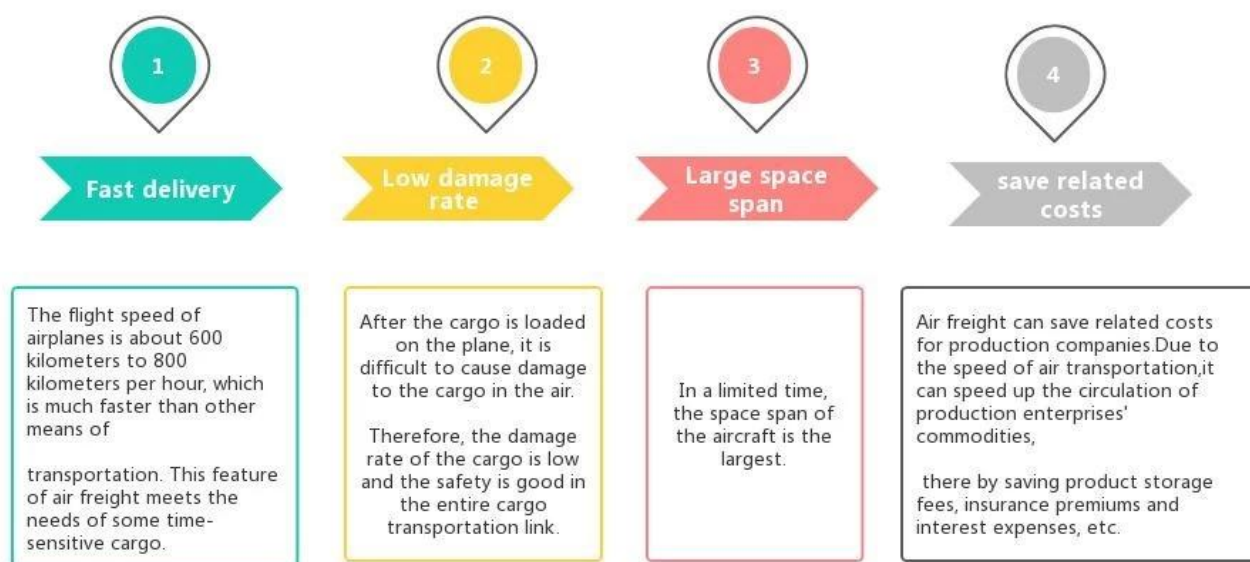

Dlaczego warto wybrać Sunny?

□ **Od drzwi do portu, od drzwi do drzwi** , nie ma dla nas problemów i staramy się jak najlepiej trafić do Twojego serca.