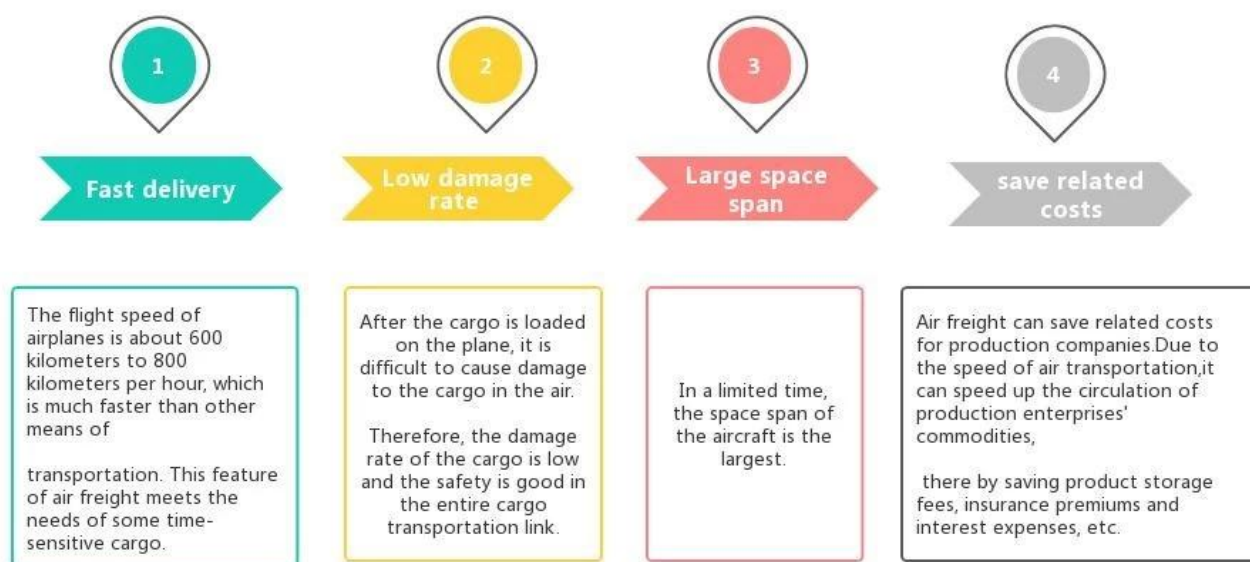

Spedytor Profesjonalna wysyłka krótkich spodni z Chin do Włoch

Zalety frachtu lotniczego

Dlaczego warto wybrać Sunny?

□ **Od drzwi do portu, od drzwi do drzwi** , nie Ma dla nas problemów i staramy się jak najlepiej trafić do Twojego serca.

Główny serwis

Spedycja morska : Współpracuj z głównym statkiem, takim jak OOCL APLKline / MSC / HPL, stabilna przestrzeń wysyłkowa i cena.

Fracht lotniczy : Wylot z głównego portu lotniczego w Chinach, takiego jak PEK/ TSN/ TAO/ PVG/ NKG/ XMN/ CAN/SZX/ HKG/ DLC/ WUH, z konkurencyjnymi stawkami za wysyłkę lotniczą