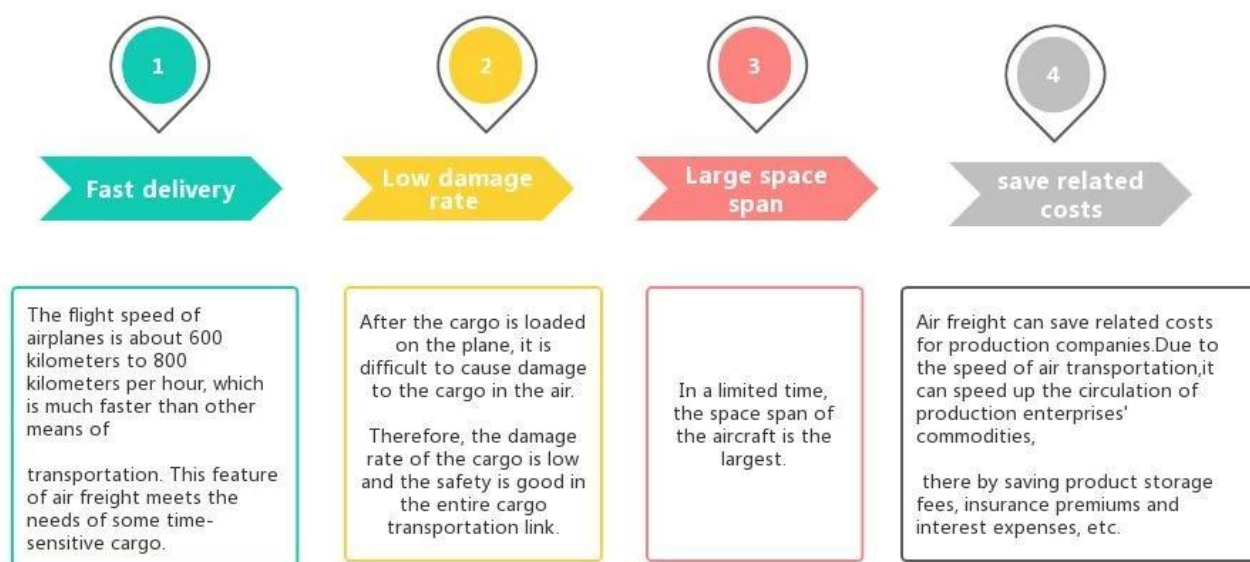

Spedytor Profesjonalna wysyłka krótkich spodni z Chin do Holandii

Zalety frachtu lotniczego

Dlaczego warto wybrać Sunny?

□ **Od drzwi do portu, od drzwi do drzwi** , nie Ma dla nas problemów i staramy się jak najlepiej trafić do Twojego serca.

Główny serwis

Spedycja morska : Współpracuj z głównym statkiem, takim jak OOCL APLKline / MSC / HPL, stabilna przestrzeń wysyłkowa i cena.

Fracht lotniczy : Wylot z głównego portu lotniczego w Chinach, takiego jak PEK/ TSN/ TAO/ PVG/ NKG/ XMN/ CAN/SZX/ HKG/ DLC/ WUH, z konkurencyjnymi stawkami za wysyłkę lotniczą