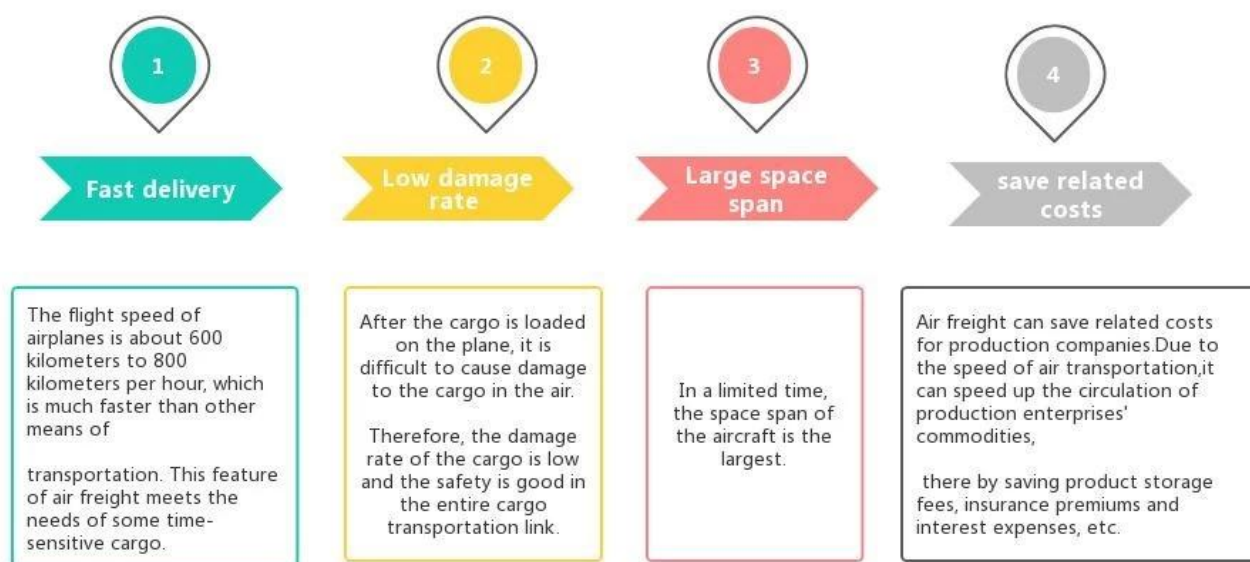

Spedytor Profesjonalna wysyłka krótkich spodenek z Chin do Polski

Zalety frachtu lotniczego

Dlaczego warto wybrać Sunny?

□ **Od drzwi do portu, od drzwi do drzwi** , nie Ma dla nas problemów i staramy się jak najlepiej trafić do Twojego serca.

Główny serwis

Spedycja morska : Współpracuj z głównym statkiem, takim jak OOCL APLKline / MSC / HPL, stabilna przestrzeń wysyłkowa i cena.

Fracht lotniczy : Wylot z głównego portu lotniczego w Chinach, takiego jak PEK/ TSN/ TAO/ PVG/ NKG/ XMN/ CAN/SZX/ HKG/ DLC/ WUH, z konkurencyjnymi stawkami za wysyłkę lotniczą