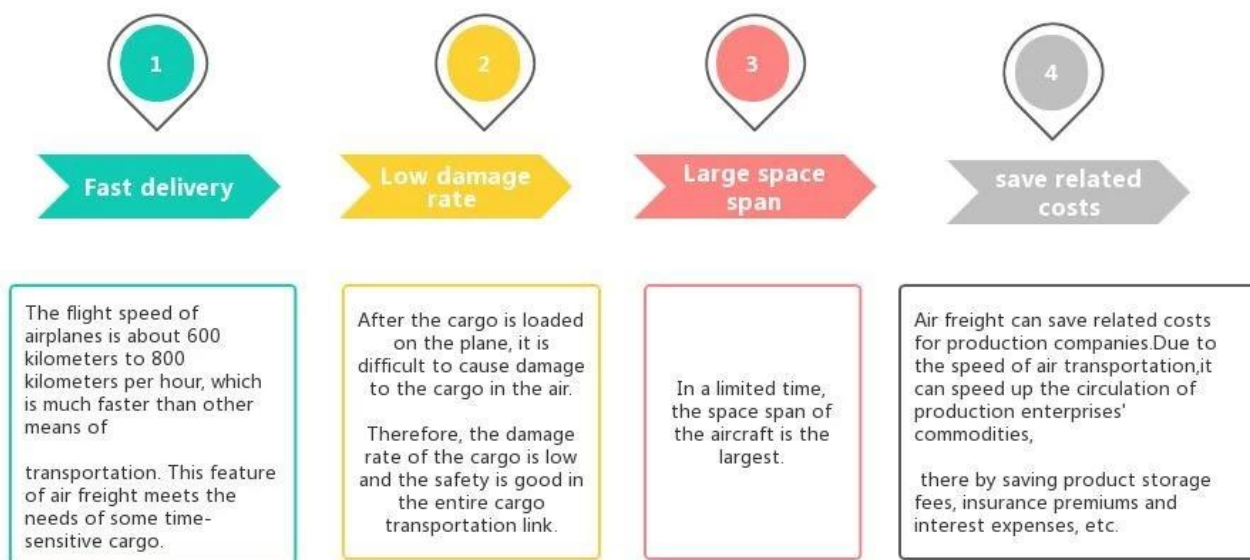

Spedytor Profesjonalna wysyłka krótkich spodni z Chin do USA

Zalety frachtu lotniczego

Dlaczego warto wybrać Sunny?

□ **Od drzwi do portu, od drzwi do drzwi** , nie Ma dla nas problemów i staramy się jak najlepiej trafić do Twojego serca.

Główny serwis

Spedycja morska : Współpracuj z głównym statkiem, takim jak OOCL APLKline / MSC / HPL, stabilna przestrzeń wysyłkowa i cena.

Fracht lotniczy : Wylot z głównego portu lotniczego w Chinach, takiego jak PEK/ TSN/ TAO/ PVG/ NKG/ XMN/ CAN/SZX/ HKG/ DLC/ WUH, z konkurencyjnymi stawkami za wysyłkę lotniczą