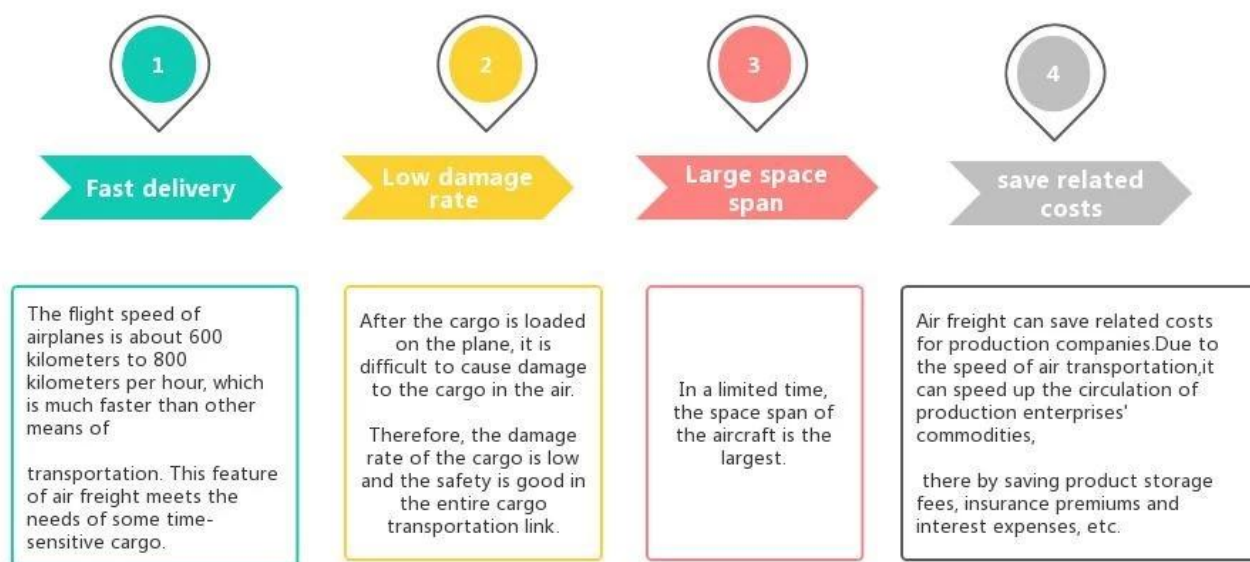

Spedytor Profesjonalna wysyłka Mebli z Chin do Francji

Zalety frachtu lotniczego

Dlaczego warto wybrać Sunny?

□ **Od drzwi do portu, od drzwi do drzwi** , nie ma dla nas problemów i staramy się jak najlepiej trafić do Twojego serca.

Główny serwis

Spedycja morska : Współpracuj z głównym statkiem, takim jak OOCL APLKline / MSC / HPL, stabilna przestrzeń wysyłkowa i cena.

Fracht lotniczy : Wylot z głównego portu lotniczego w Chinach, takiego jak PEK/ TSN/ TAO/ PVG/ NKG/ XMN/ CAN/SZX/ HKG/ DLC/ WUH, z konkurencyjnymi stawkami za wysyłkę lotniczą