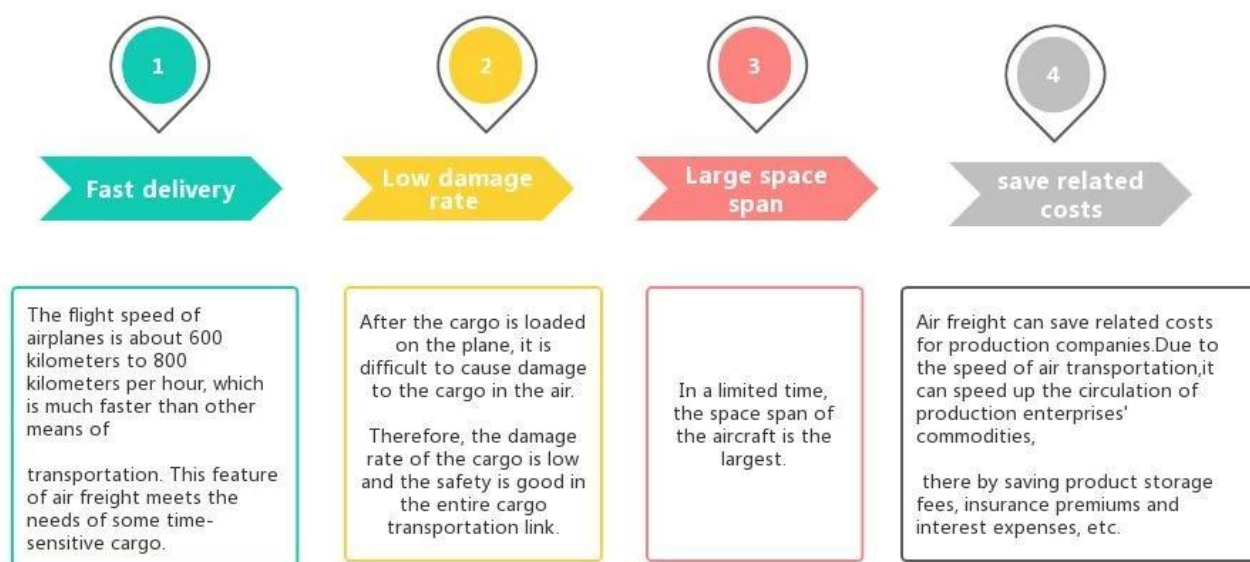

Spedytor Profesjonalna wysyłka Mebli z Chin do Norwegii

Zalety frachtu lotniczego

Dlaczego warto wybrać Sunny?

□ **Od drzwi do portu, od drzwi do drzwi** , nie ma dla nas problemów i staramy się jak najlepiej trafić do Twojego serca.

Główny serwis

Spedycja morska : Współpracuj z głównym statkiem, takim jak OOCL APLKline / MSC / HPL, stabilna przestrzeń wysyłkowa i cena.

Fracht lotniczy : Wylot z głównego portu lotniczego w Chinach, takiego jak PEK/ TSN/ TAO/ PVG/ NKG/ XMN/ CAN/SZX/ HKG/ DLC/ WUH, z konkurencyjnymi stawkami za wysyłkę lotniczą