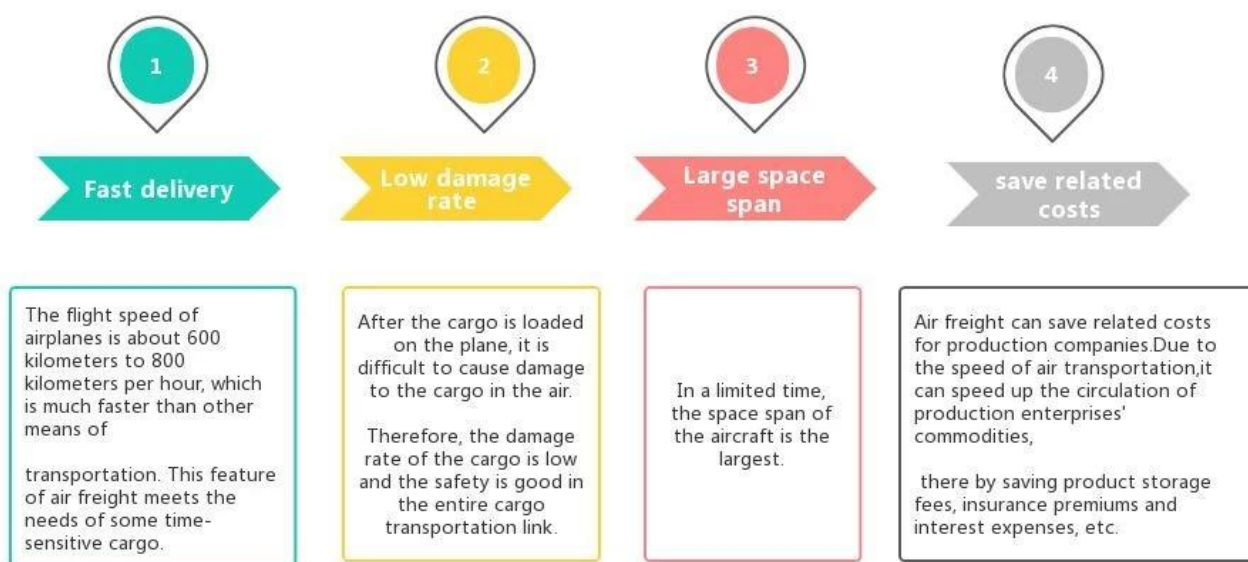

Spedytor Profesjonalny transport ładunków drogą powietrzną z Chin do Kanady

Zalety frachtu lotniczego

Dlaczego warto wybrać Sunny?

□ **Od drzwi do portu, od drzwi do drzwi** , nie Ma dla nas problemów i staramy się jak najlepiej trafić do Twojego serca.

Główny serwis

Spedycja morska : Współpracuj z głównym statkiem, takim jak OOCL APLKline / MSC / HPL, stabilna przestrzeń wysyłkowa i cena.

Fracht lotniczy : Wylot z głównego portu lotniczego w Chinach, takiego jak PEK/ TSN/ TAO/ PVG/ NKG/ XMN/ CAN/SZX/ HKG/ DLC/ WUH, z konkurencyjnymi stawkami za wysyłkę lotniczą