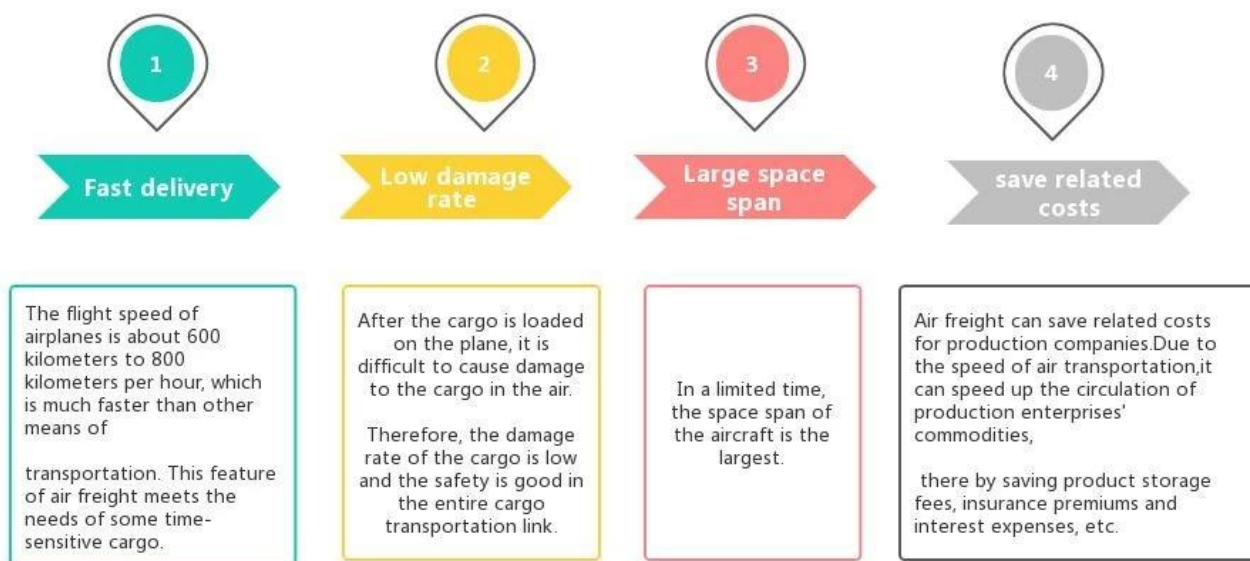

Zalety frachtu lotniczego

Dlaczego warto wybrać Sunny?

☐ **Od drzwi do portu, od drzwi do drzwi** , dla nas nie ma żadnych problemów, a my staramy się jak możemy, aby dotrzeć do Twojego serca.

☐ Jesteśmy **opiekunki logistyczne** swoich ładunków. ☐ Miej **profesjonalna drużyna** podział pracy i współpraca.

Główna usługa

Spedycja morska : Współpracuj z główną firmą zajmującą się statkami, np. OOCL APLKline/ MSC/ HPL, stabilna przestrzeń wysyłkowa i cena.

Fracht lotniczy : Wylot z głównego portu lotniczego w Chinach, np. PEK/TSN/TAO/PVG/NKG/XMN/CAN/SZX/HKG/DLC/WUH, z konkurencyjnymi stawkami za wysyłkę lotniczą